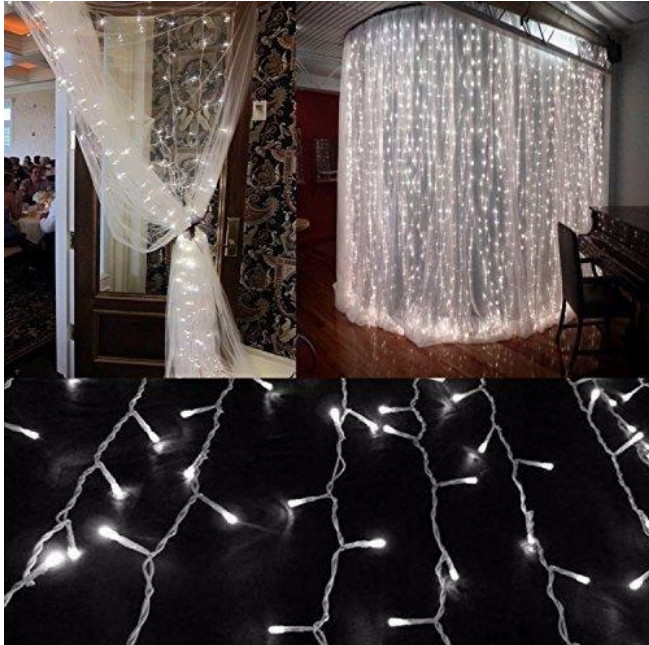

www.ghirlandadadina.ro

533

DECORATIUNE 152

PERDEA LUMINOASA LED 3MX3M

Iluminat festiv profesional Paste 2022

Descriere

- ❖ Dimensiuni: **H=3 x l=3m + 1.5m cablu** alimentare + stecher
- ❖ Prevazuta cu 300 miniLed-uri
- ❖ Culoare cablu: transparent
- ❖ Instalatie luminoasa interconectabila (se poate uni cu alta perdea luminoasa pe latime)
- ❖ Perfecta pentru decorarea caselor, a sediilor de firme/ primarii, precum si diferite evenimente/ festivitati