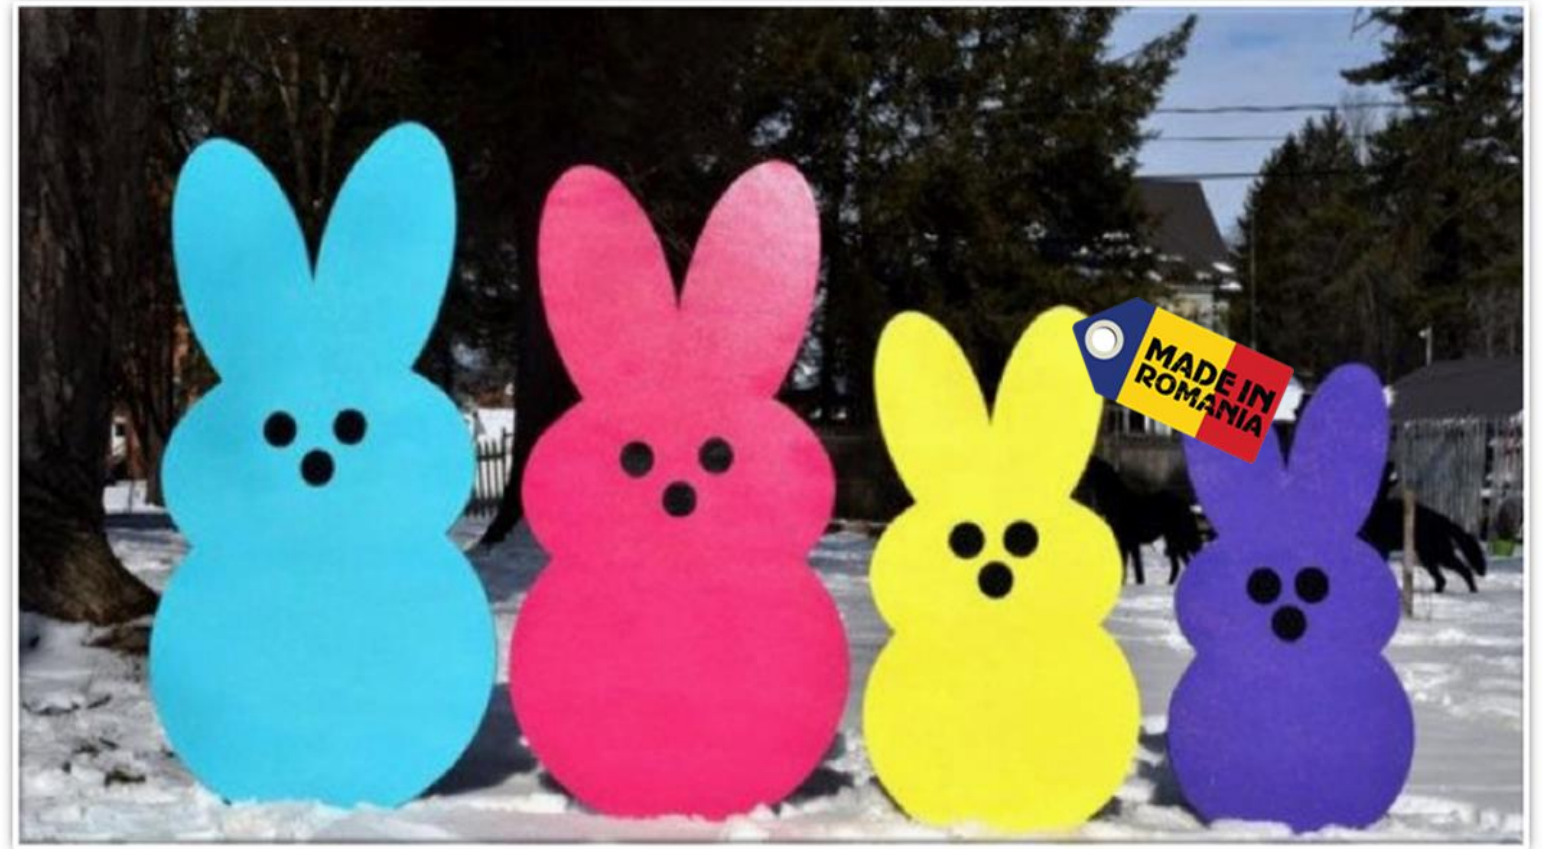

DECORATIUNE 81

"IEPURASI UNICOLORI"

Decoratiune festiva 2D profesionala

Descriere

- ❖ Dimensiuni: **1,3M/ 2M inaltime**
- ❖ Caracteristici: decoratiune de exterior pentru Paste, realizata prin debitarea unei placi groase de PVC extrudat (PVC special tratat pentru utilizare in mediul exterior)
- ❖ Diverse culori in functie de disponibilitate
- ❖ Decoratiunea de exterior prezinta corp dens
- ❖ Recomandare amenajare: pentru decor interior/exterior:
  parc/mall/hoteluri/pensiuni/gradinite/scoli/sens giratoriu/cladiri mari/diferite evenimente/case private
- ❖ Suport metalic inclus