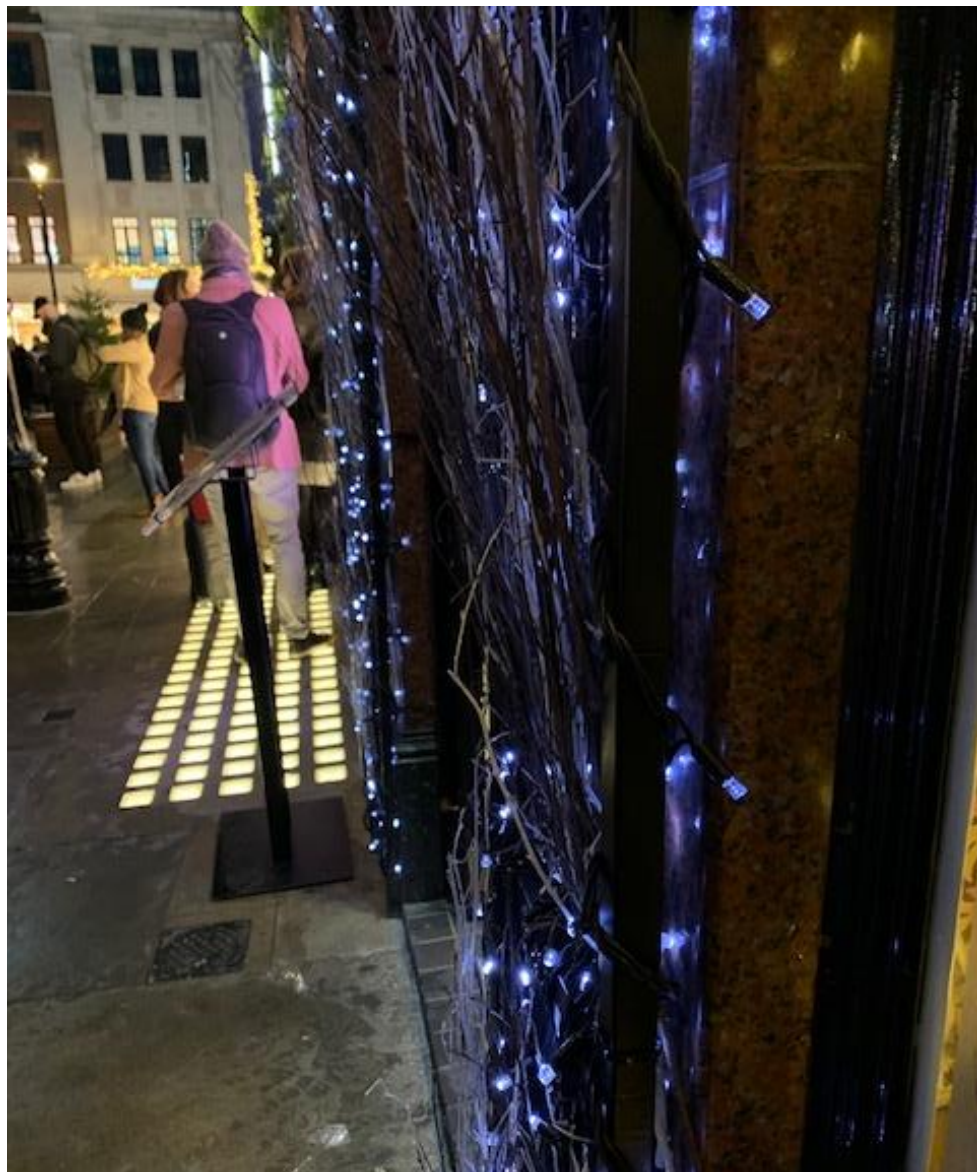

DECORATIUNE 110

Arcada festiva "PLOAIE DE STELE 1"

Decoratiune festiva profesionala Paste

Descriere

- ❖ **Inaltime 2,5M, deschidere 1,5M** (produs realizat la comanda dupa dimensiunile comunicate)
- ❖ Realizata pe structura metalica, culoare neagra
- ❖ Impodobita cu nuiele culoare alba-gri si instalatii luminoase miniled cu stecher, lumina albastra/ lumina alba/ lumina rosie (in functie de disponibilitate)
- ❖ Perfecta amenajare festiva intrari in diverse locatii