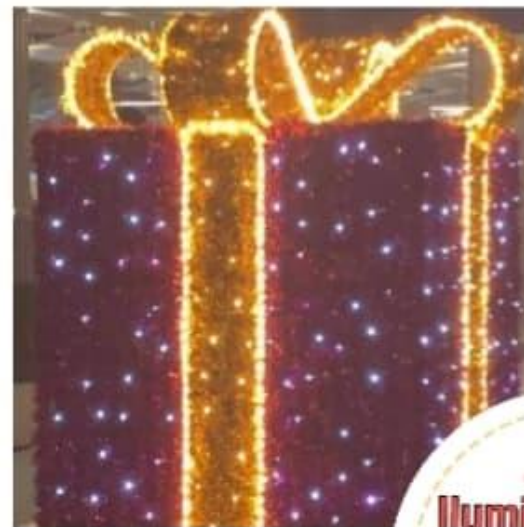

Model 1.B

MADE IN ROMANIA

Iluminat festiv
Fabrica Recolight
Cadou Luminos Gigant
1,5 m inaltime