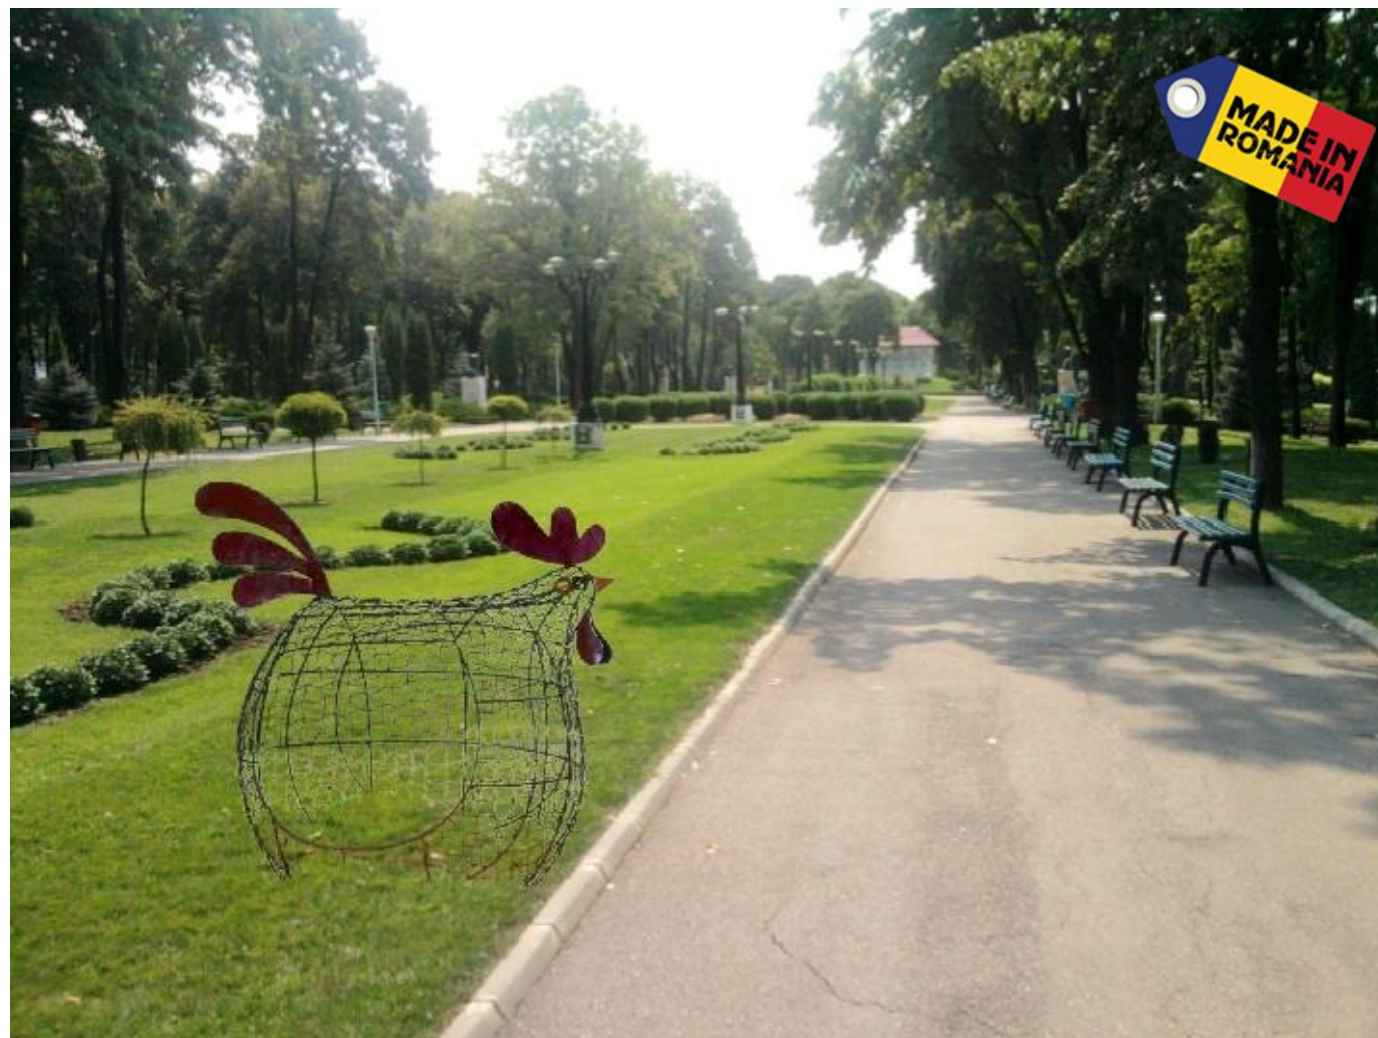

Figurina gigant tip cos de gunoi de Primavara "GAINUSA HARNICA A CURATENIEI"

Dubla utilitate: decorativ + reciclare selectiva

Descriere

- ❖ Dimensiune: 1,5m inaltime
- ❖ Realizata din structura metalica
- ❖ Figurina metalica tip cos de gunoi pentru Paste: Gainusa Harnica a Curateniei
- ❖ Figurina Paste, 1,5 m inaltime, model tip cos de gunoi destinat colectarii deseurilor
- ❖ Poate fi amplasat in zona parcurilor, in fata hotelurilor, cladirilor, targurilor de Paste, etc
- ❖ Figurina de exterior, model 3 D, realizata pe structura metalica profesionala
- ❖ Produsul prezinta pictura manuala
- ❖ Figurina Gainusa Harnica incurajeaza atat copiii cat si adultii sa-si reaminteasca importanta pastrarii curateniei si a protejarii mediului inconjurator
- ❖ Figurina poate fi utilizata atat in perioada sarbatorilor pascale cat si pe timpul verii, devenind un factor important in educarea copiilor in spiritul protejarii planetei
- ❖ Nota: tipul plasei de metal utilizate pentru decorul corpului gainusei poate prezenta diferite modele: ochiuri simple, etc (in functie de stocul asociat materiei prime)