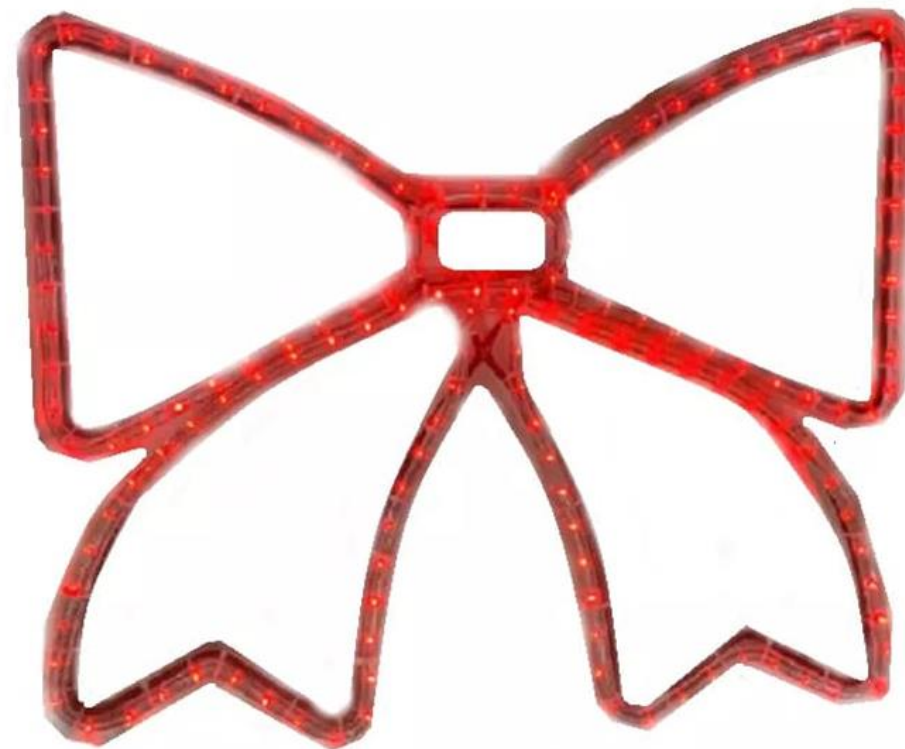

Ornament luminos - "FUNDITA ROSIE"

Iluminat festiv profesional pentru CAROSABIL

Tripla utilizare: decoratiune luminoasa Paste de exterior, decor stalp, decor Paste centru carosabil

Descriere

- ❖ **Inaltime: 80 cm**
- ❖ Tripla utilizare: decoratiune luminoasa Paste de exterior, decor stalp, decor Paste carosabil prin montare deasupra carosabilului - pe cablu tip fuse sau ghirlande carosabil
- ❖ **Montare: nu necesita suport metalic pentru montarea pe stalp carosabil, se utilizeaza 2 bratari metalice (montare prin atasare in mijlocul decoratiunii)**
- ❖ La cerere se pot furniza bratari metalice: disponibile 8 tipuri de bratari in functie de dimensiunea si tipul stalpului