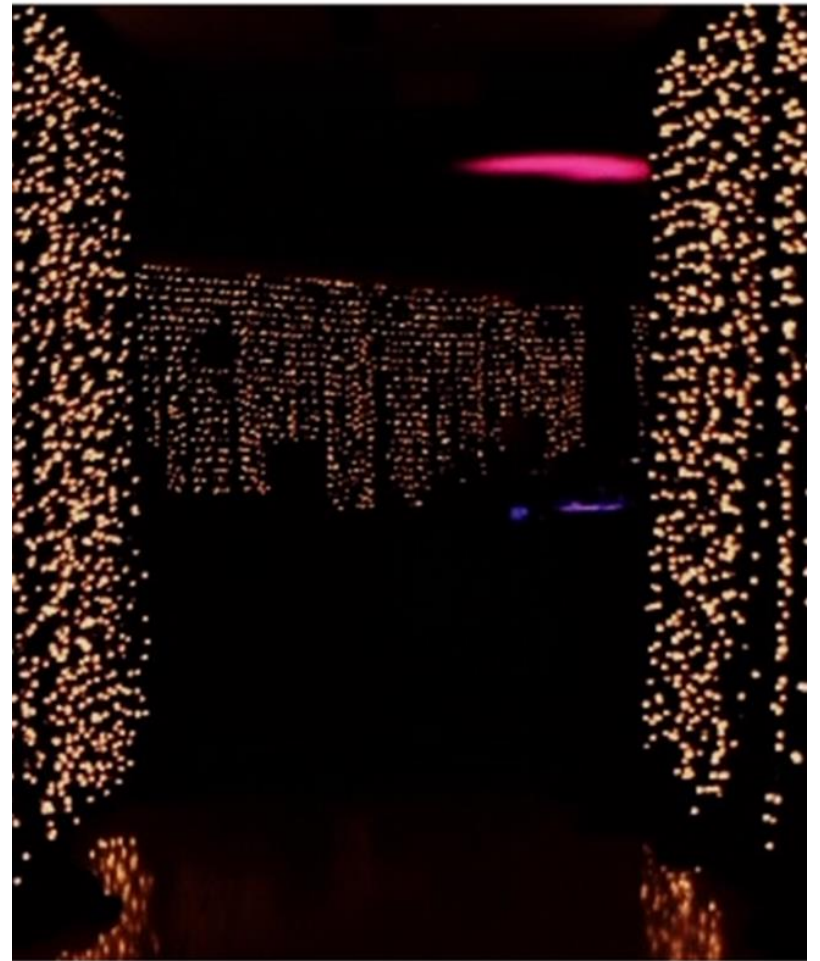

www.ghirlandadadina.ro

533

DECORATIUNE 152

PERDEA LUMINOASA LED 3MX3M

Iluminat festiv profesional Paste 2022

Descriere

- ❖ Dimensiuni: **H=3 x l=3m + 1.5m cablu** alimentare + stecher
- ❖ Prevazuta cu 300 miniLed-uri
- ❖ Culoare cablu: transparent
- ❖ Instalatie luminoasa interconectabila (se poate uni cu alta perdea luminoasa pe latime)
- ❖ Perfecta pentru decorarea caselor, a sediilor de firme/ primarii, precum si diferite evenimente/ festivitati