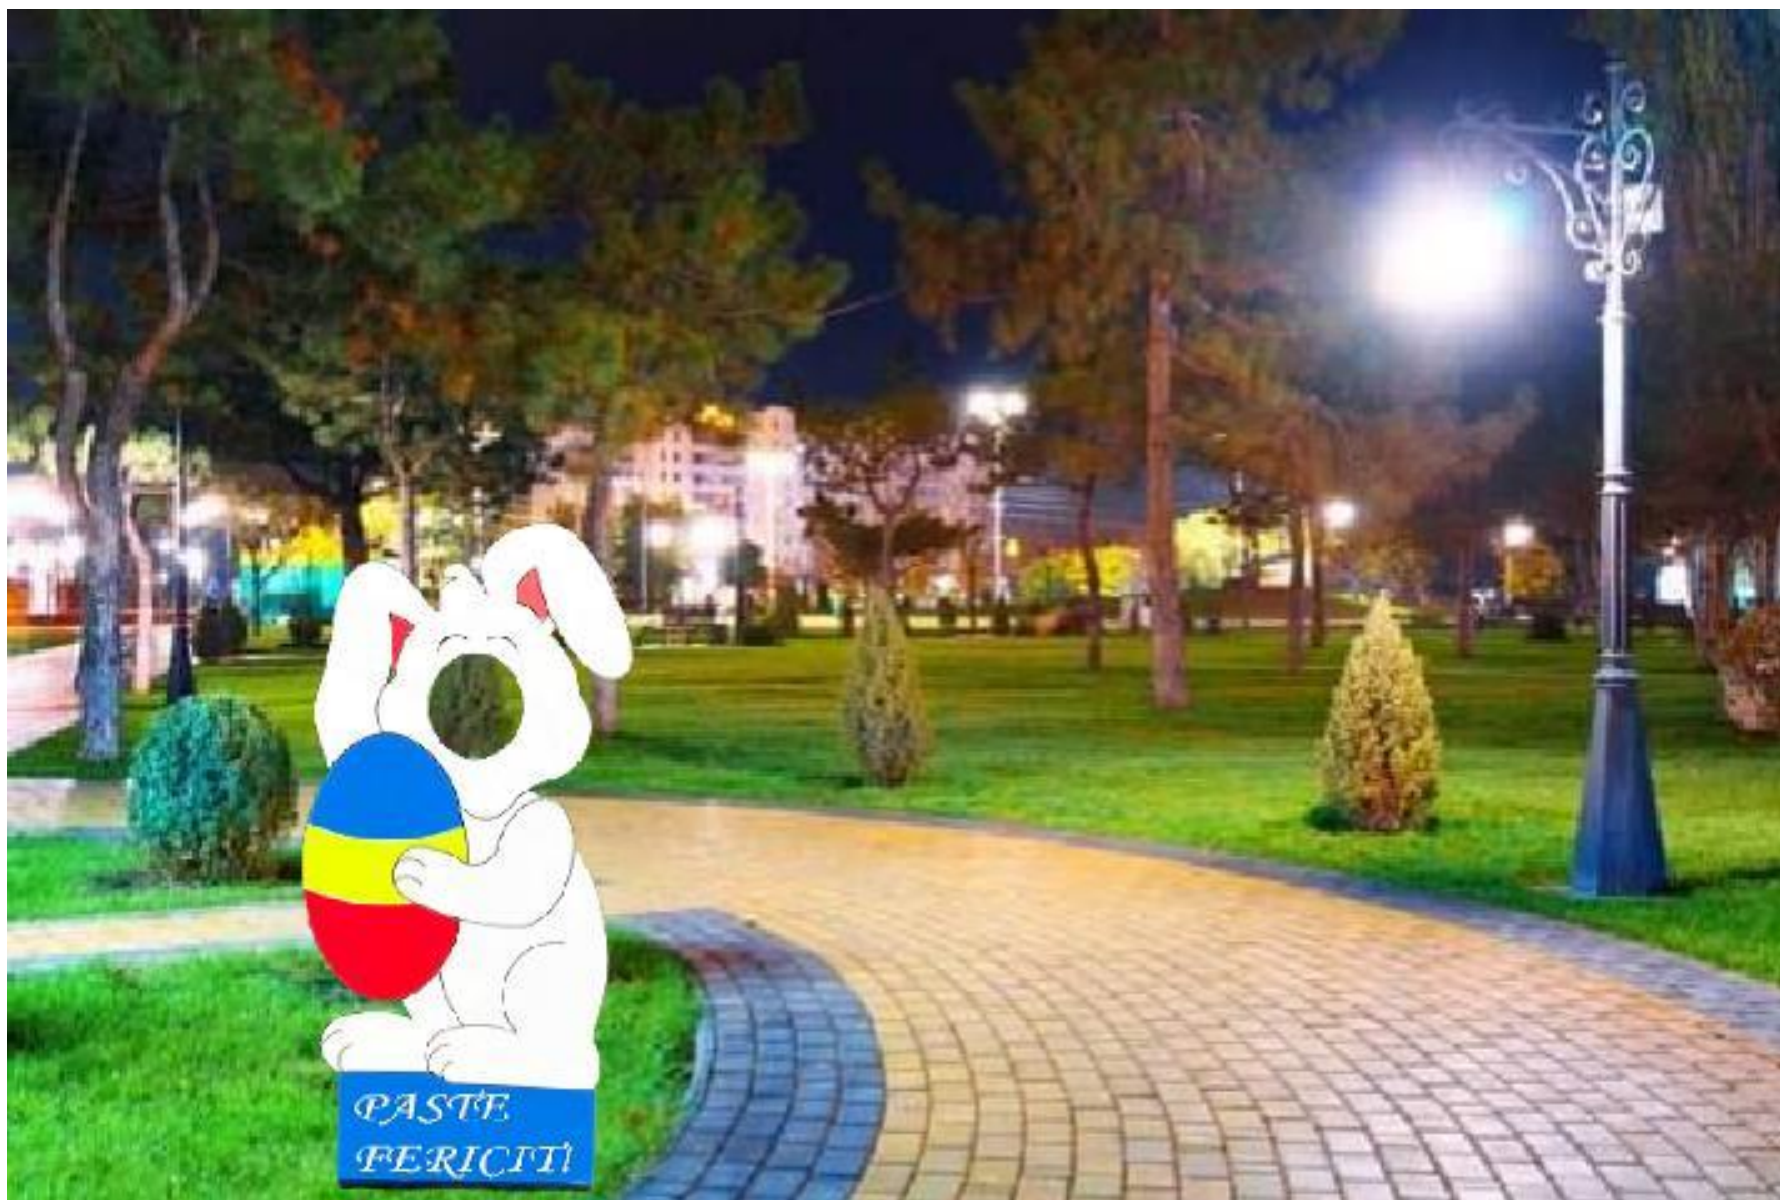

"OU DECUPAT CU DETALII DE PRIMAVARA"

LOC FOTO

Figurina festiva 2D profesionala

Descriere

- ❖ Inaltime: **aprox. 1,9M**
- ❖ Figurina 2D de exterior tip Ou decupat cu detalii de primavara ce reprezinta si un loc foto ideal pentru atat pentru adulti, cat si pentru copii
- ❖ Figurine 2D de exterior pentru Paste, realizate prin debitarea unor placi groase de PVC extrudat (PVC special tratat pentru utilizare in mediul exterior)
- ❖ Figurina 2D de exterior pentru Paste prezinta decoratiuni precum frunze verzi artificiale, flori si figurine tip pasarele (Diverse culori si decoratiuni in functie de disponibilitate)
- ❖ Decoratiunea de exterior prezinta corp dens
- ❖ Recomandare amenajare: pentru decor interior/exterior: parc/mall/hoteluri/pensiuni/gradinite/scoli/sens giratoriu/cladiri mari/diferite evenimente/case private
- ❖ Suport metalic de fixare in sol prin inserare suprafata sol inclus
- ❖ Atentie: Decoratiunile adiacente nu sunt incluse
- ❖ Utilizare exterior/ interior (rezistent la intemperii)

"IEPURAS CU OU TRICOLOR"

Loc foto copii

Pictura manuala COMPLEXA realizata pe suport dens de PVC extrudat

Descriere

- ❖ Inaltime: **1.5M**
- ❖ Figurina 2D de exterior tip iepure cu fata decupata pentru loc foto perfect copii
- ❖ Figurina 2D de exterior realizata din PVC extrudat, placa groasa 10mm
- ❖ Pictura manuala rezistenta la exterior
- ❖ Caracteristici: decoratiune de exterior pentru Paste, realizata prin debitarea unei placi groase de PVC extrudat (PVC special tratat pentru utilizare in mediul exterior)
- ❖ Figurina prezinta suport pentru sustinere la sol
- ❖ Utilizare: exterior/ interior
- ❖ **BONUS:** se ofera GRATUIT proiector LED de exterior pentru vizibilitate si pe timp de noapte