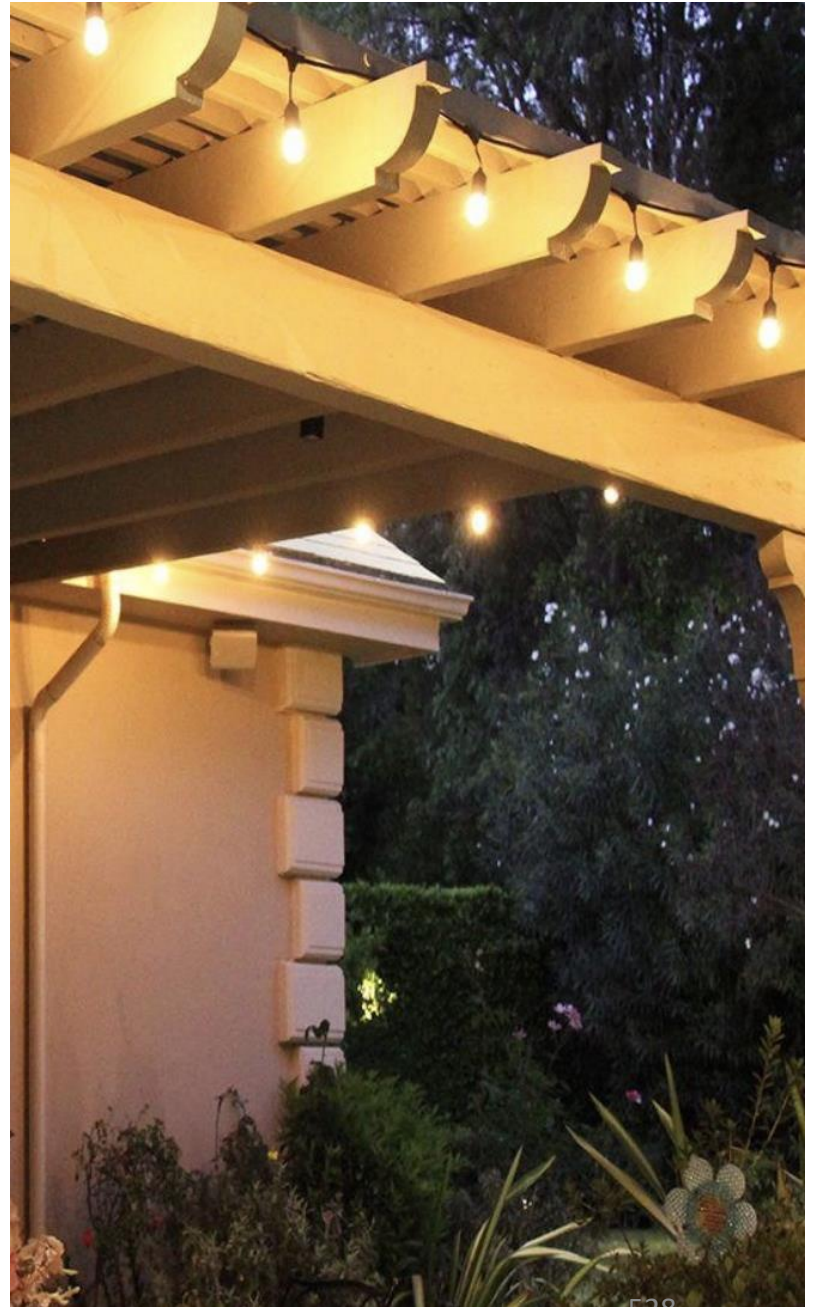

DECORATIUNE 151

INSTALATII LUMINOASE de COPACI cu MINILED

Iluminat festiv profesional Paste 2022

Descriere

- ❖ Diverse lungimi: 10m/ 12m/ 18m/ 24m/ 30m
- ❖ Tip lumina: calda/ rece
- ❖ Alimentare: cu baterii/ stecher/ panou solar
- ❖ Culoare cablu: verde inchis