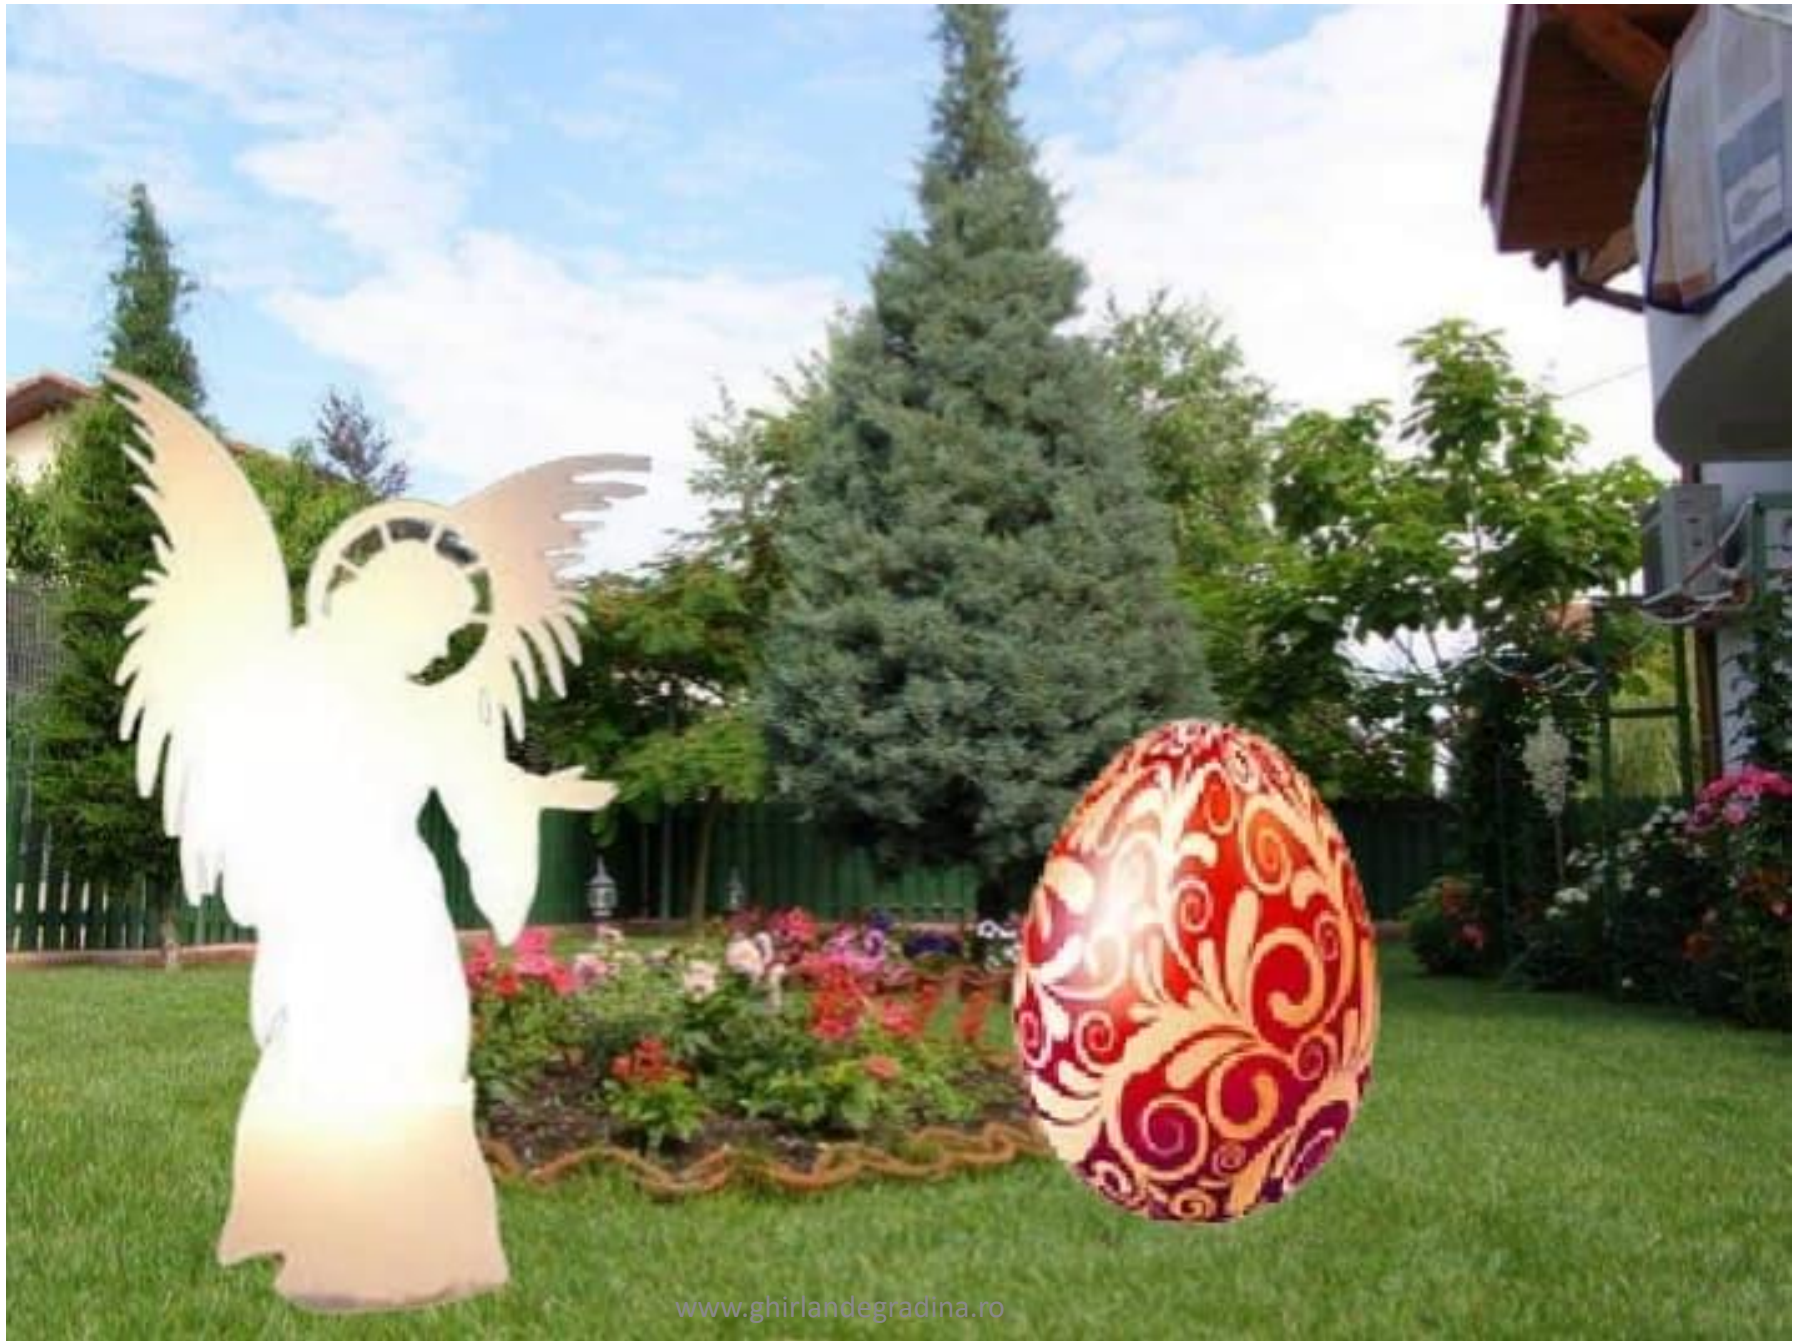

DECORATIUNE 87

"INGER de PASTE"

Decoratiune festiva 2D profesionala

Best seller 2023

Descriere

- ❖ **Inaltime 2M**
- ❖ Realizat PVC extrudat, placa groasa 10 mm
- ❖ Produs special de PASTE realizat pe contur debitat in detaliu pe suport robotizat ~ **Design unic 2022** ~ destinat publicului larg
- ❖ Caracteristici: decoratiune de exterior pentru Paste, realizata prin debitarea unei placi groase de PVC extrudat (PVC special tratat pentru utilizare in mediul exterior)
- ❖ Decoratiunea include:
 - Proiector LED pentru iluminare pe timp de noapte
 - Suport de sustinere la sol si 2 tarusi metalici
- ❖ **Recomandare amenajare:** pentru decor festiv exterior: parc/pensiuni/gradinite/scoli/sens giratoriu/cladiri mari/diferite evenimente/case private