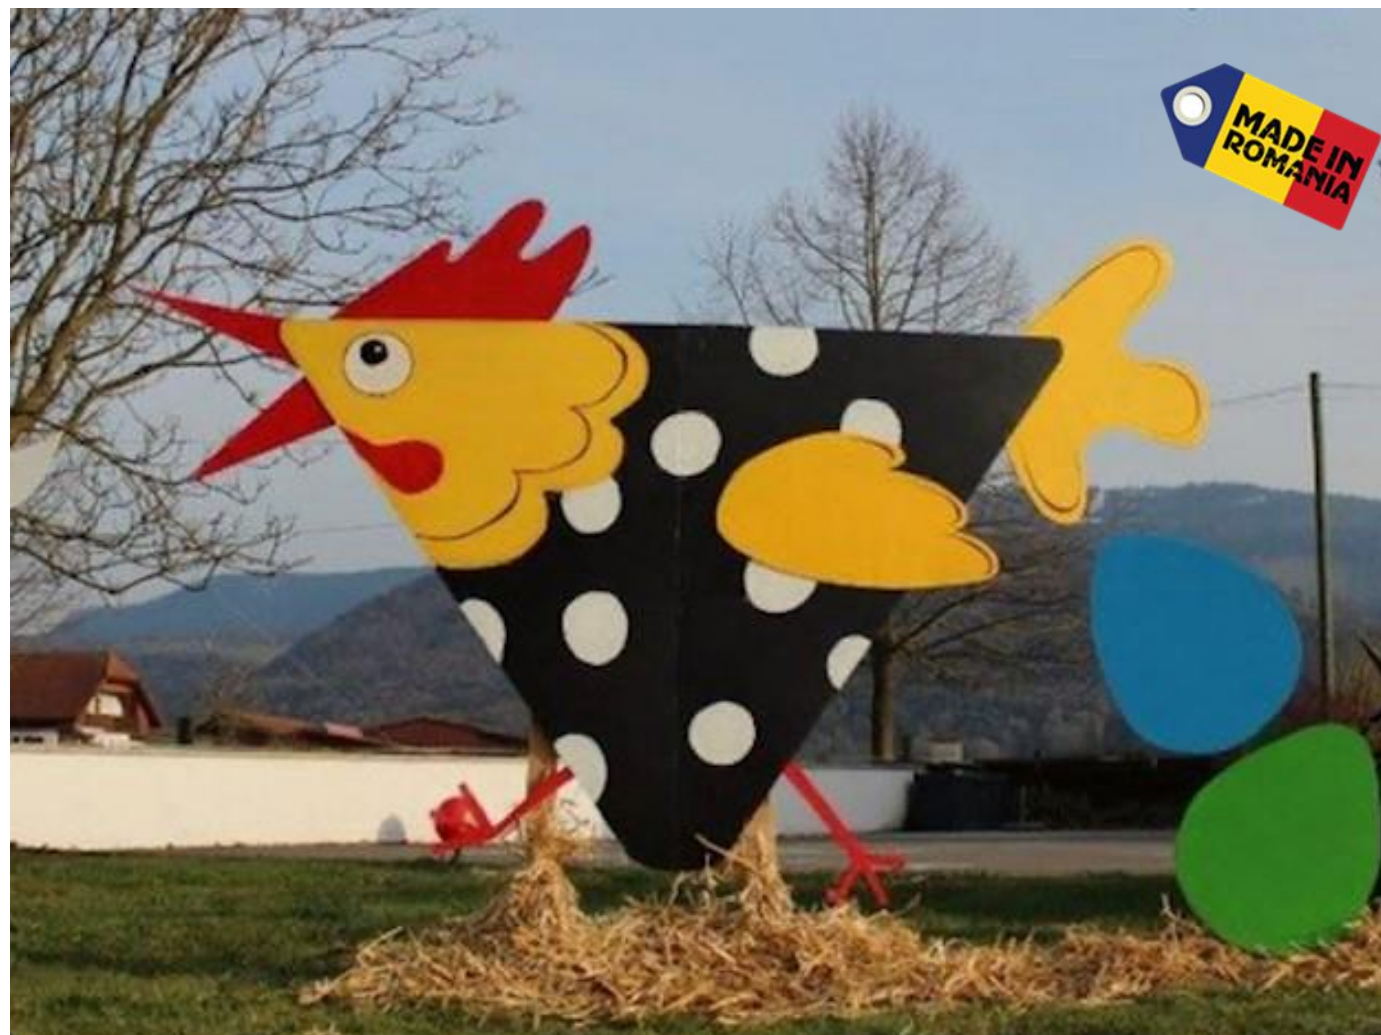

DECORATIUNE 90

SET "GAINUSA PESTRITA CU OUA"

Decoratiune festiva 2D profesionala

Pictura manuala COMPLEXA realizata pe suport dens de PVC extrudat

Descriere

- ❖ Inaltime: 1,8 M (cu suport sustinere inclus); latime aprox. 2 M
- ❖ Material: PVC extrudat, placa groasa 10mm
- ❖ Decoratiune profesionala pictata manual in detaliu realizata de pictor specializat. Este tratata cu solutii specifice pentru expunerea la mediul exterior si prezinta rezistenta la umiditate si raze UV
- ❖ Produs special de PASTE realizat pe contur debitat pe suport robotizat ~ **Design unic 2023** ~ destinat publicului larg.
- ❖ Setul special «GAINUSA PESTRITA cu OUA de PASTE» se incadreaza perfect in atmosfera pascala atat pentru amenajari festive in parcuri, pietee cat si pentru decorul muzeelor, gradinitelor s.a.m.d
- ❖ Decoratiunea include suport de sustinere la sol ce confera stabilitate pentru expunere la exterior
- ❖ *Optional: Iluminare cu proiector LED special de exterior*