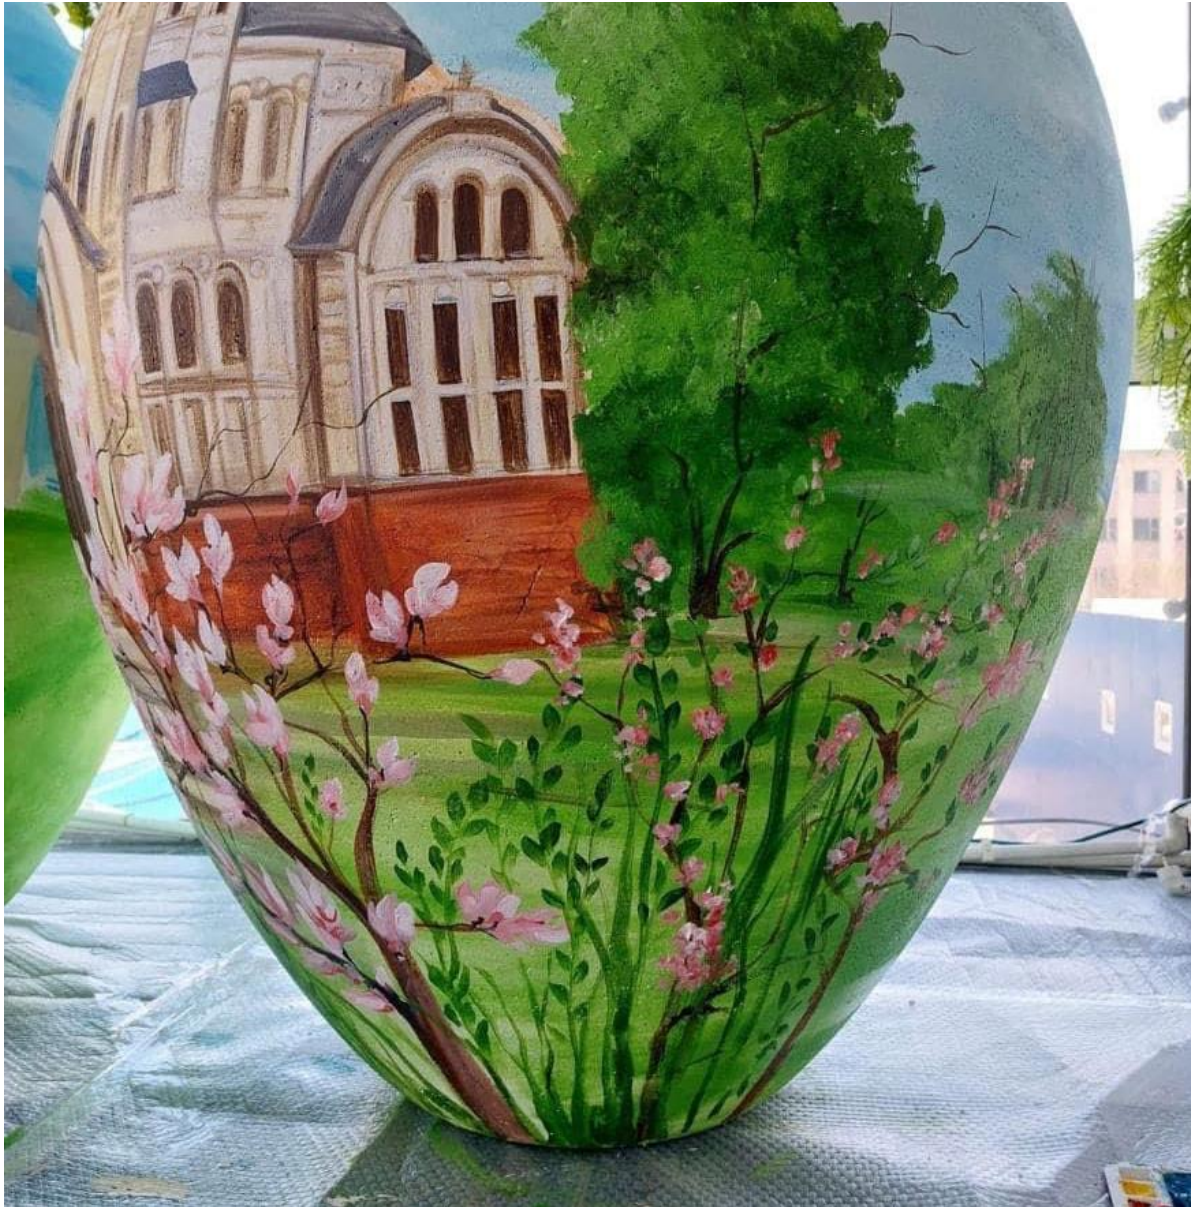

DECORATIUNE 4

Iepure de exterior "IEPURELE CAROL"

Figurina profesionala de exterior Paste, model 4D

PRODUS NOU 2024

Descriere

- ❖ Dimensiuni: 3,5m inaltime
- ❖ Figurina de exterior, model 4D este realizata pe schelet metalic Figurina gigant de exterior 4D prezinta insertie luminoasa LED si alte elemente specific din pvc
- ❖ Poate fi realizata adiacent cu insertie luminoasa (lumina calda sau rece)
- ❖ Figurina de exterior prezinta volumetrie completa
- ❖ **Iepurele Carol** va incanta toti privitorii, tranformand Sarbatorile Pascale in festivitati de neuitat
- ❖ Marime gigant, structura moderna, loc foto copii si adulti, poate fi depozitat cu usurinta (multiple componente) si, datorita structurii profesionale, prezinta durabilitate
- ❖ Racordare la sursa curent: 220V
- ❖ Utilizare: exterior

DECORATIUNE 29

OU PERSONALIZAT "PEISAJE DE PRIMAVARA" 1,8 M

Figurina festiva 4D profesionala

Pictura manuala COMPLEXA realizata de profesor pictor

Descriere

- ❖ **Inaltime 1,8M**
- ❖ Material: polistiren densitate mare
- ❖ Ouale sunt pline la interior, iar la exterior sunt pictate manual de pictor profesor cu materiale speciale rezistente la exterior, acoperite ulterior cu lac protector
- ❖ **Oul personalizat "Peisaje de primavara" reprezinta un produs unicat, ce prezinta pictura manuala realizata de pictor profesor, cu diverse peisaje de primavara la alegere**
- ❖ **Ouale pot fi personalizate cu detalii din locatia dvs, precum si cu denumire oras/ pensiune/ hotel/ restaurant/ logo firma**
- ❖ Utilizare exterior/ interior (rezistent la intemperii)
- ❖ Decoratiunea poate fi folosita cu succes in parcuri, piete, evenimente, targuri
- ❖ Adiacent se poate oferi contracost **Cos luminos nuiele** pentru baza oului
- ❖ Produsul se realizeaza pe comanda, termen de executie estimativ 10 - 14 zile lucratoare (in functie de comenzile aflate in lucru)