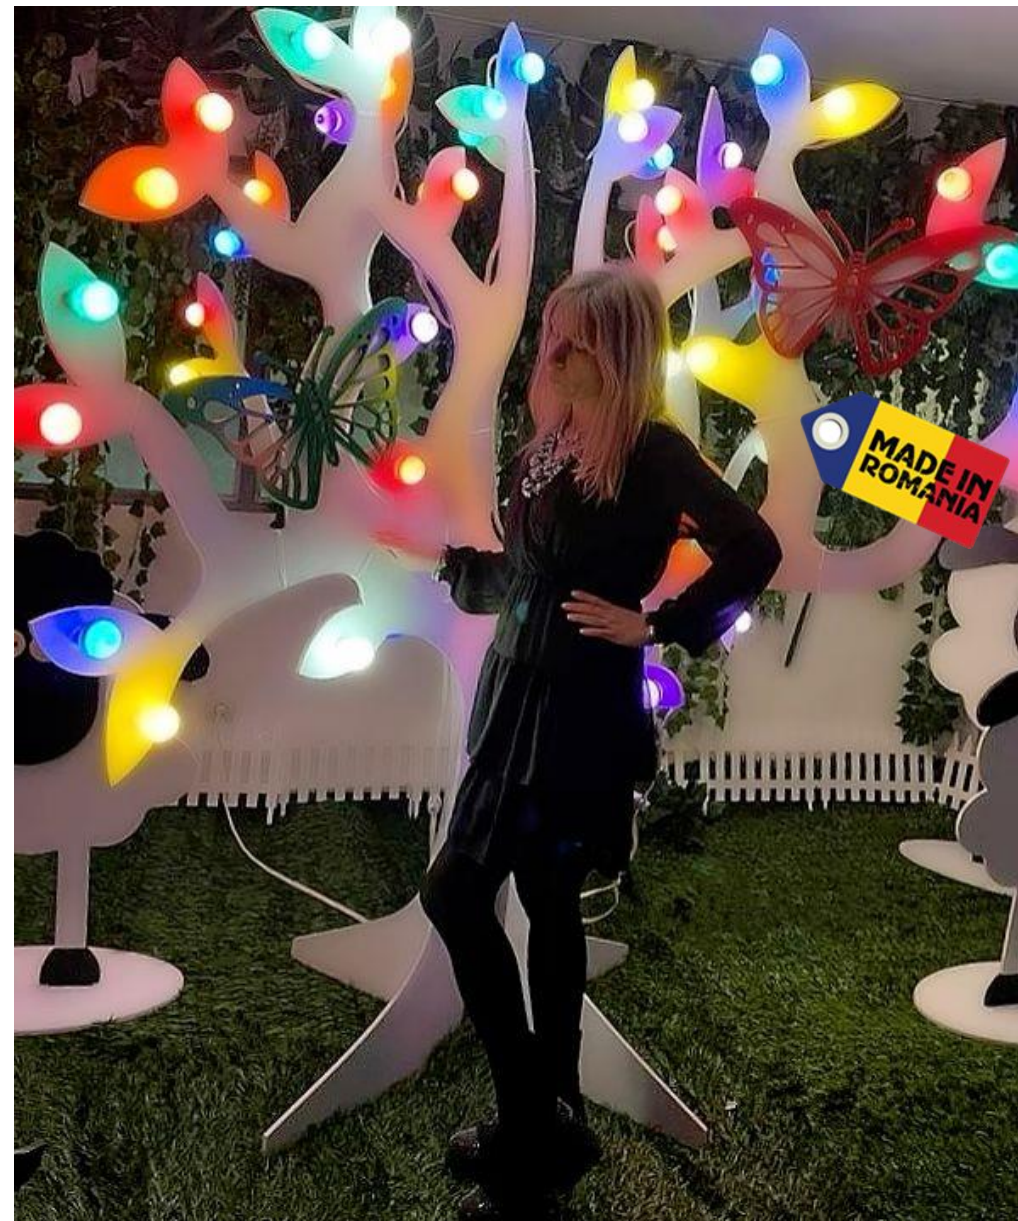

DECORATIUNE 24

Copac Luminos 3D ”PRIMAVARA CU OUA COLORATE”

Decoratiune profesionala de exterior pentru Paste

Descriere

- ❖ Dimensiuni: 3 m inaltime (copac cu oua colorate)
- ❖ Utilizare: pentru decor stradal, mall, parc, gradina si terasa hotel, pensiune, casa privata
- ❖ Caracteristici: decoratiuni luminoase Paste realizate prin debitarea unei placi groase de PVC extrudat (PVC special tratat pentru utilizare in mediul exterior)
- ❖ Decoratiunea de exterior prezinta corp dens
- ❖ Doua variante disponibile:

Varianta 1. Copac decorat cu oua colorate luminoase

Varianta 2. Copac decorat cu fluturi colorati