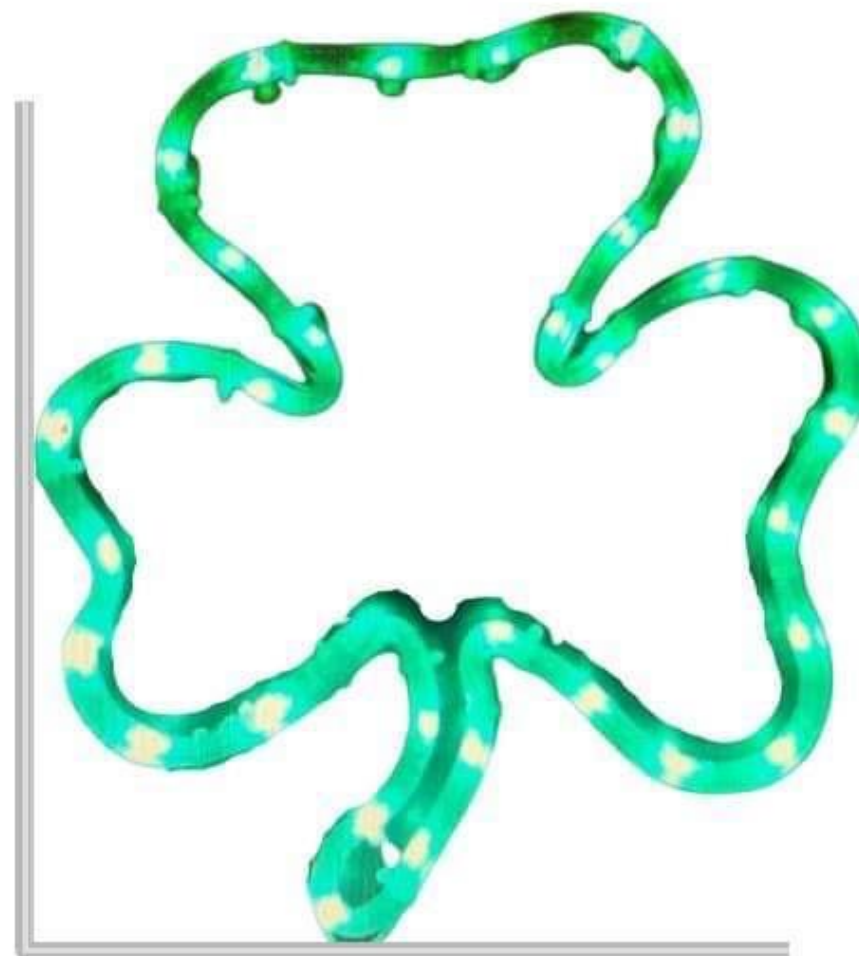

DECORATIUNE 132

Ornament luminos - "TRIFOI LUMINOS"

suport metalic inclus

Iluminat festiv profesional pentru CAROSABIL

Decoratiune profesionala de exterior

Descriere

- ❖ **Inaltime: 80 cm**
- ❖ Decoratiune luminoasa stalp decorata cu furtun LED
- ❖ Culori furtun led lumina verde
- ❖ Tensiunea de alimentare 230V
- ❖ **Montare: include suport metalic sustinere pentru montaj pe stalp**