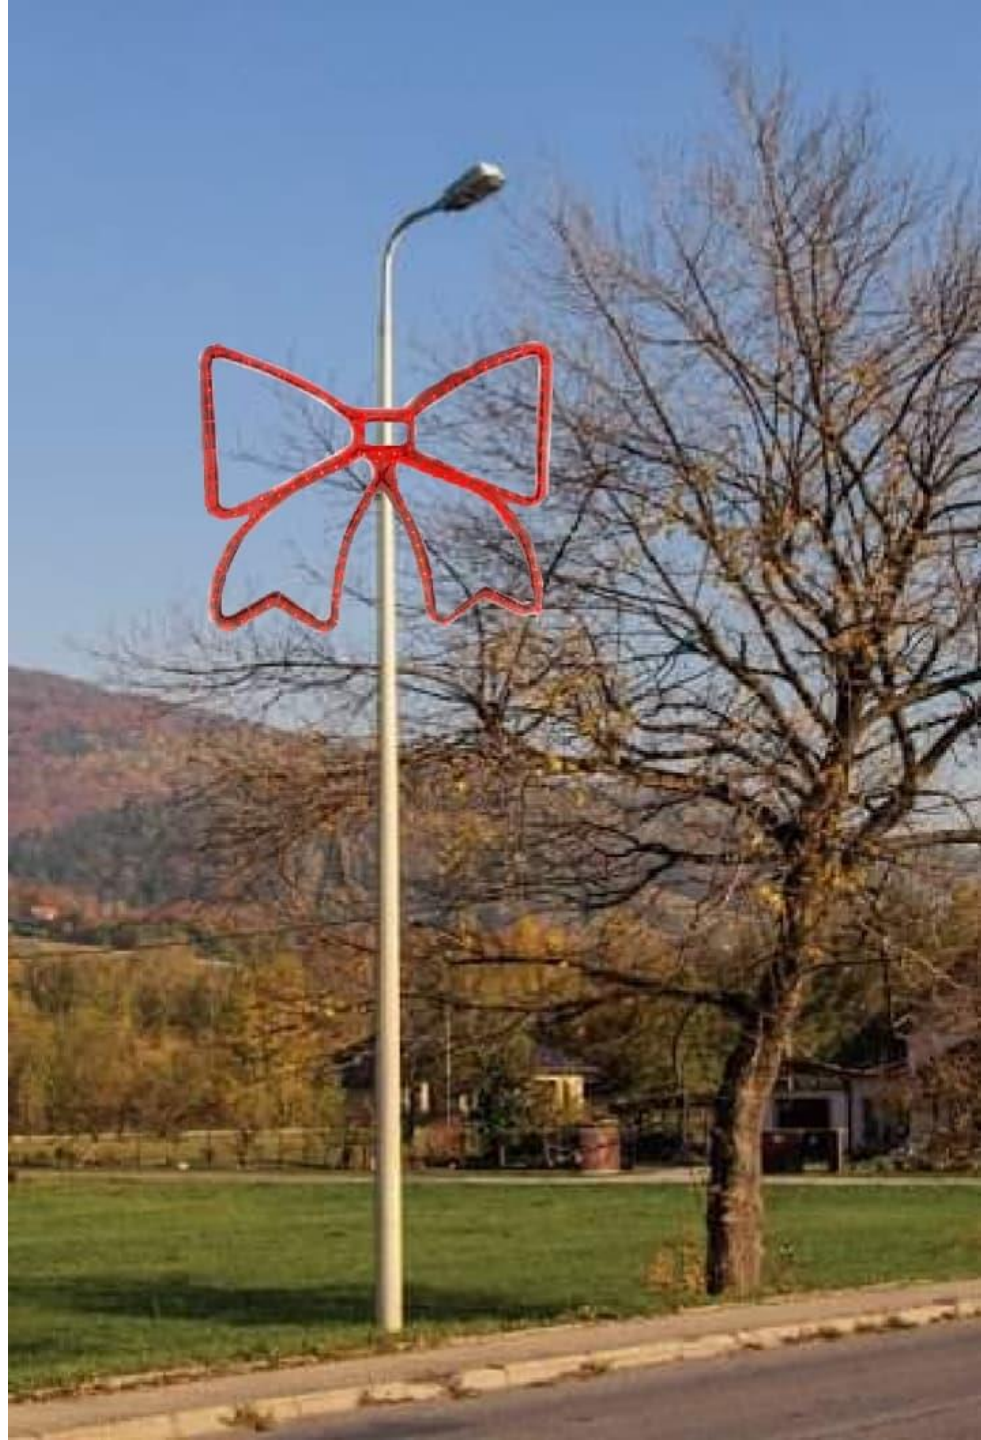

Ornament luminos - "FUNDITA ROSIE"

Iluminat festiv profesional pentru CAROSABIL

Tripla utilizare: decoratiune luminoasa Paste de exterior, decor stalp, decor Paste centru carosabil

Descriere

- ❖ **Inaltime: 80 cm**
- ❖ Tripla utilizare: decoratiune luminoasa Paste de exterior, decor stalp, decor Paste carosabil prin montare deasupra carosabilului - pe cablu tip fuse sau ghirlande carosabil
- ❖ **Montare: nu necesita suport metalic pentru montarea pe stalp carosabil, se utilizeaza 2 bratari metalice (montare prin atasare in mijlocul decoratiunii)**
- ❖ La cerere se pot furniza bratari metalice: disponibile 8 tipuri de bratari in functie de dimensiunea si tipul stalpului