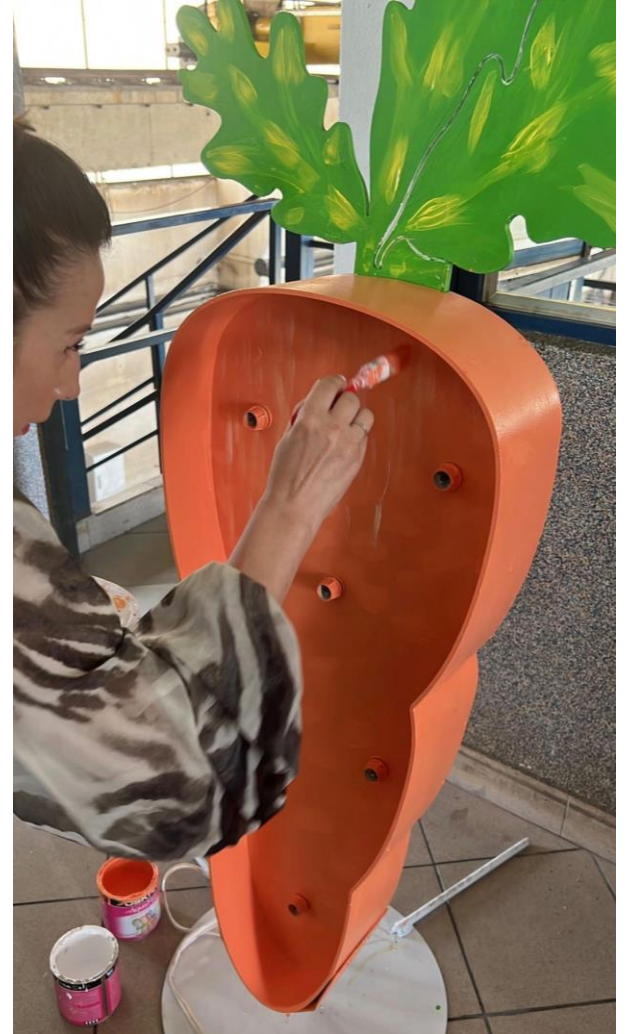

DECORATIUNE 47
"CIUPERCA
LUMINOASA ALINDA"

Figurina luminoasa de exterior pentru Paste, model 2D,
marime gigant, suport inclus

Best seller 2023

Descriere

- ❖ Dimensiune: **1,5m inaltime, 1,2m latime**
- ❖ Caracteristici deosebite: decoratiune luminoasa realizata din placi de PVC extrudat (de exterior)
- ❖ Insertie la interior de ghirlande luminoase (becurile reprezinta consumabile, se pot schimba)
- ❖ Figurina prezinta pictura manuala si detalii realizate din pensula
- ❖ Suport pentru montaj la sol inclus
- ❖ Cu sistem luminos inserat
- ❖ **Figurina 3D luminoasa pentru decor Paste**

DECORATIUNE 48
MORCOV LUMINOS
"MORCOVEATA"

Decoratiune luminoasa de exterior pentru Paste, model 3D,
suport inclus

Best seller 2023

Descriere

- ❖ Dimensiune: **1,5 m inaltime**
- ❖ Montare: la sol (suport metalic inclus)
- ❖ Caracteristici deosebite: decoratiune luminoasa realizata din placi de PVC extrudat (de exterior)
- ❖ Insertie la interior de ghirlande luminoase (becurile reprezinta consumabile, se pot schimba)
- ❖ Structura decoratiune luminoasa Paste: PVC extrudat, placi groase de minim 10 mm, cu volumetrie si suport inclus pentru montare la sol
- ❖ **Decoratiune luminoasa festiva 3D profesionala**