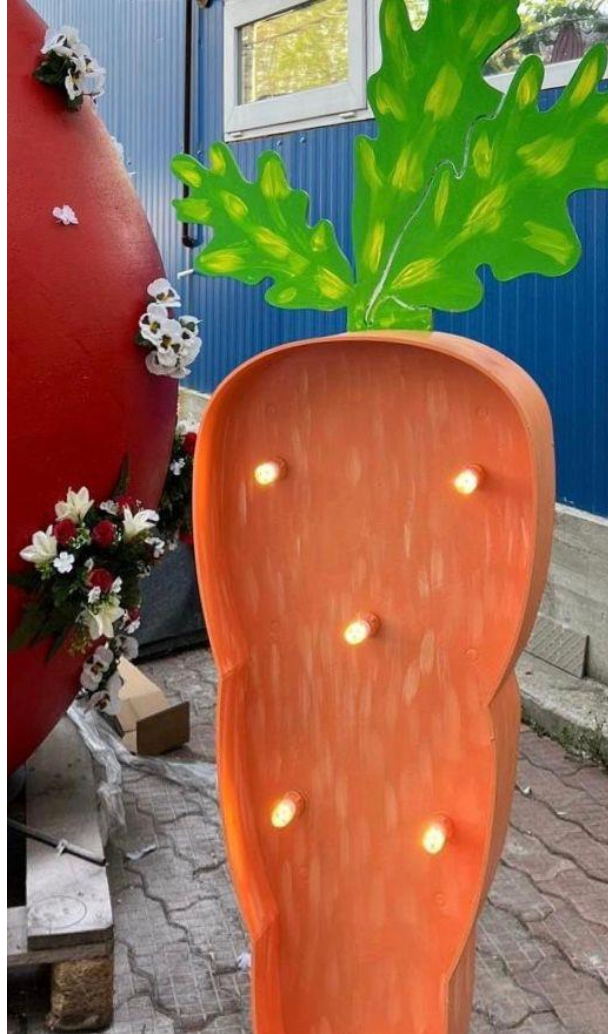

DECORATIUNE 47
"CIUPERCA
LUMINOASA ALINDA"

Figurina luminoasa de exterior pentru Paste, model 2D,
marime gigant, suport inclus

Best seller 2023

Descriere

- ❖ Dimensiune: **1,5m inaltime, 1,2m latime**
- ❖ Caracteristici deosebite: decoratiune luminoasa realizata din placi de PVC extrudat (de exterior)
- ❖ Insertie la interior de ghirlande luminoase (becurile reprezinta consumabile, se pot schimba)
- ❖ Figurina prezinta pictura manuala si detalii realizate din pensula
- ❖ Suport pentru montaj la sol inclus
- ❖ Cu sistem luminos inserat
- ❖ **Figurina 3D luminoasa pentru decor Paste**

DECORATIUNE 48
MORCOV LUMINOS
"MORCOVEATA"

Decoratiune luminoasa de exterior pentru Paste, model 3D,
suport inclus

Best seller 2023

Descriere

- ❖ Dimensiune: **1,5 m inaltime**
- ❖ Montare: la sol (suport metalic inclus)
- ❖ Caracteristici deosebite: decoratiune luminoasa realizata din placi de PVC extrudat (de exterior)
- ❖ Insertie la interior de ghirlande luminoase (becurile reprezinta consumabile, se pot schimba)
- ❖ Structura decoratiune luminoasa Paste: PVC extrudat, placi groase de minim 10 mm, cu volumetrie si suport inclus pentru montare la sol
- ❖ **Decoratiune luminoasa festiva 3D profesionala**