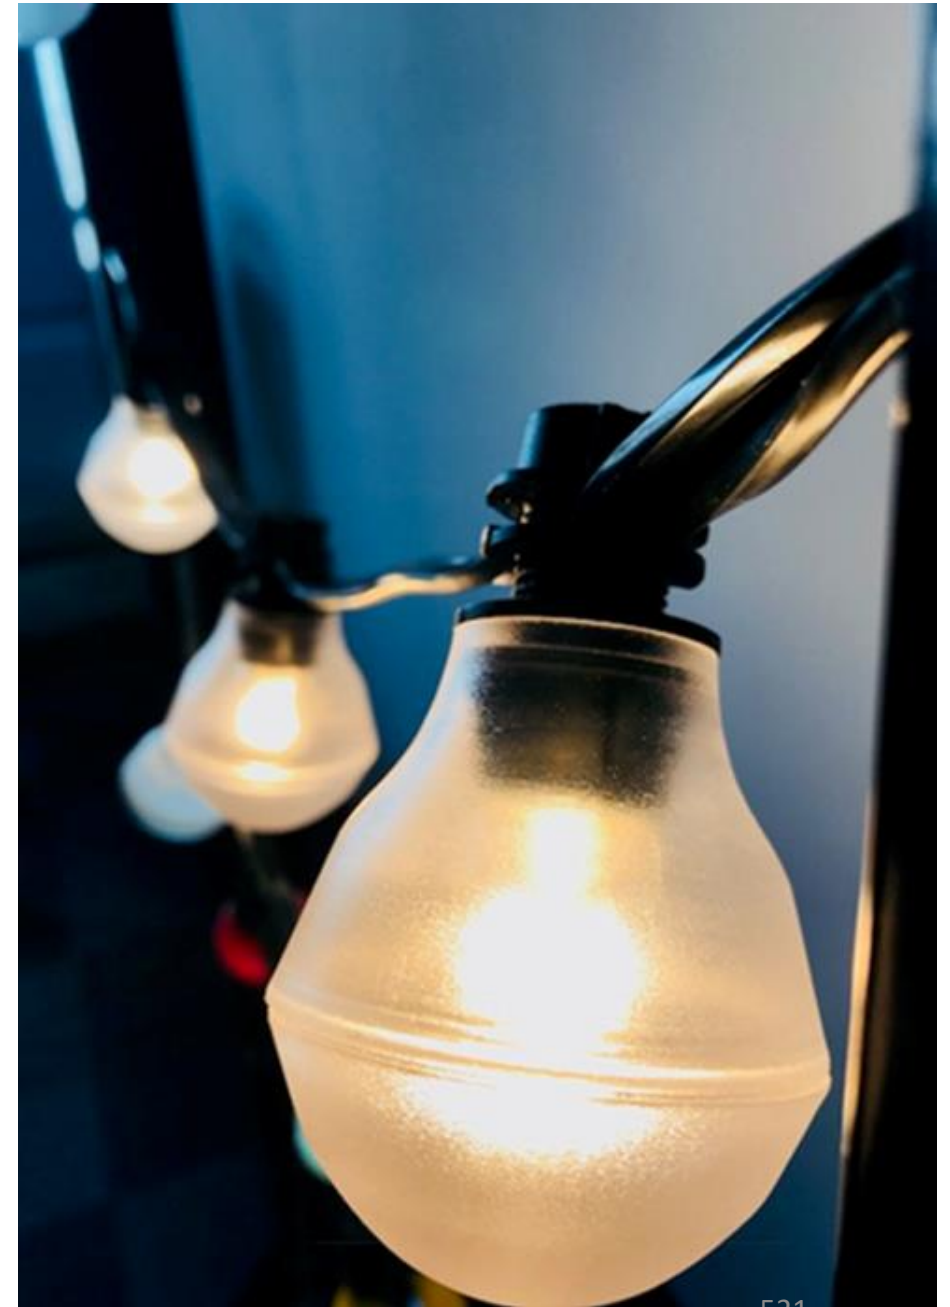

DECORATIUNE 148

GHIRLANDE LUMINOASE PROFESIONALE cu *GLOBURI MARI* si becuri LED

Iluminat festiv profesional Paste 2022

Descriere

- ❖ Orice lungime pe comanda
- ❖ Cu 2 globuri/ml + 2 led/ml
- ❖ Tip lumina LED: Warm White 2800k/ Cold White 5000k
- ❖ Fiecare glob este prevazut la interior cu bec LED (becurile pot fi inlocuite)
- ❖ Globuri policarbonat diverse culori (alb, transparent, rosu, galben, portocaliu, mov, albastru)
- ❖ Culoare cablu: alb/ negru