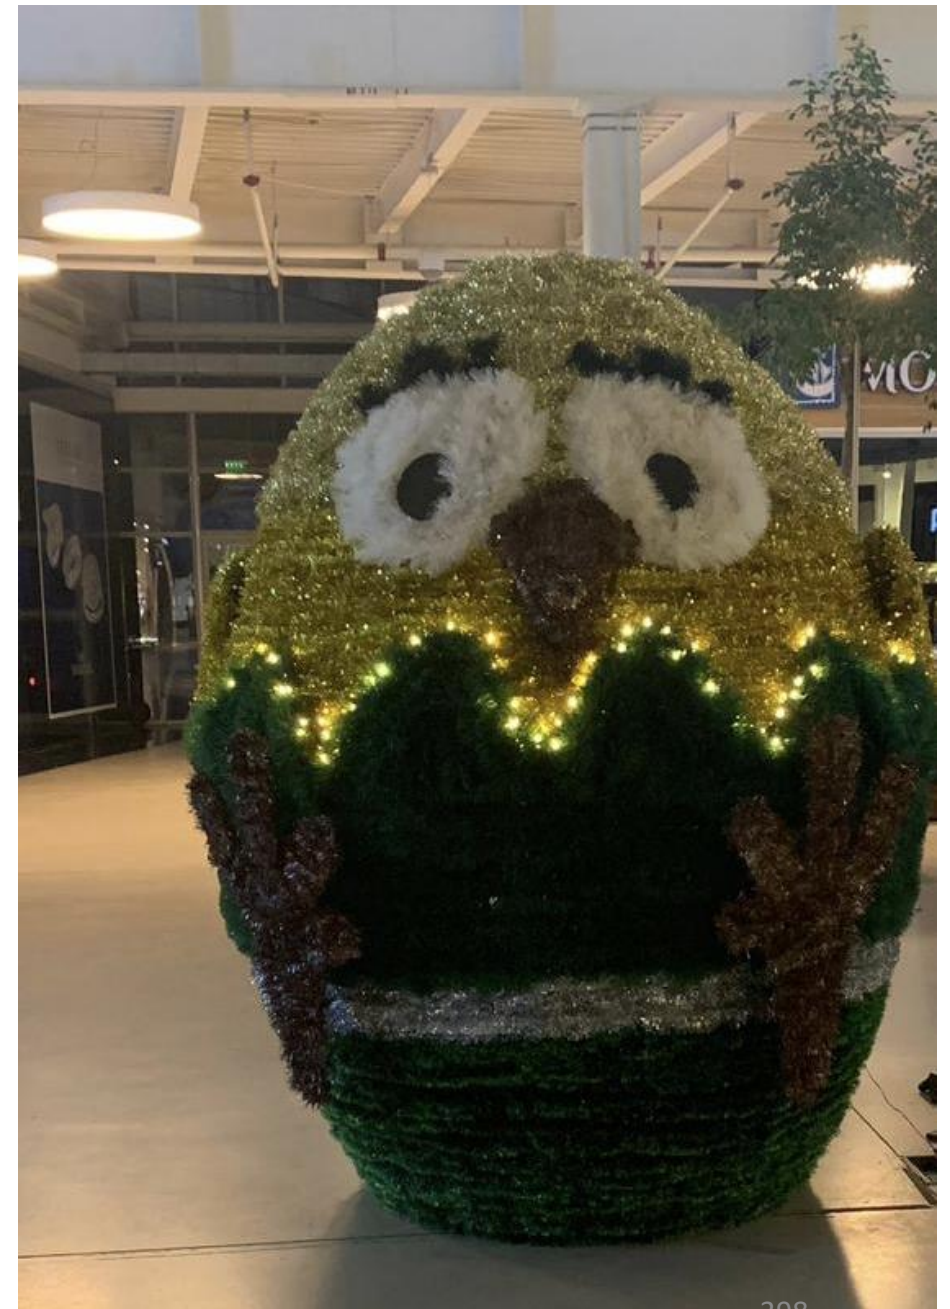

MODEL A
VARIANTA
UNICOLORA

MODEL B
VARIANTA CU
2 CULORI + FUNDITA
3D

Recolight Decor
Ou Gigant Luminos
2 m inaltime

DECORATIUNE 103

Pui festiv "HAPPY TOMMY"

Figurina festiva 4D profesionala Paste

Descriere

- ❖ **Inaltime: 2m**
- ❖ Realizat din structura metalica
- ❖ Decorat cu: beteala diverse culori (in functie de disponibilitate) si instalatii cu miniled-uri lumina calda/rece (instalatie cu stecher)
- ❖ Suport metalic inclus
- ❖ Termen de realizare 7-14 zile lucratoare