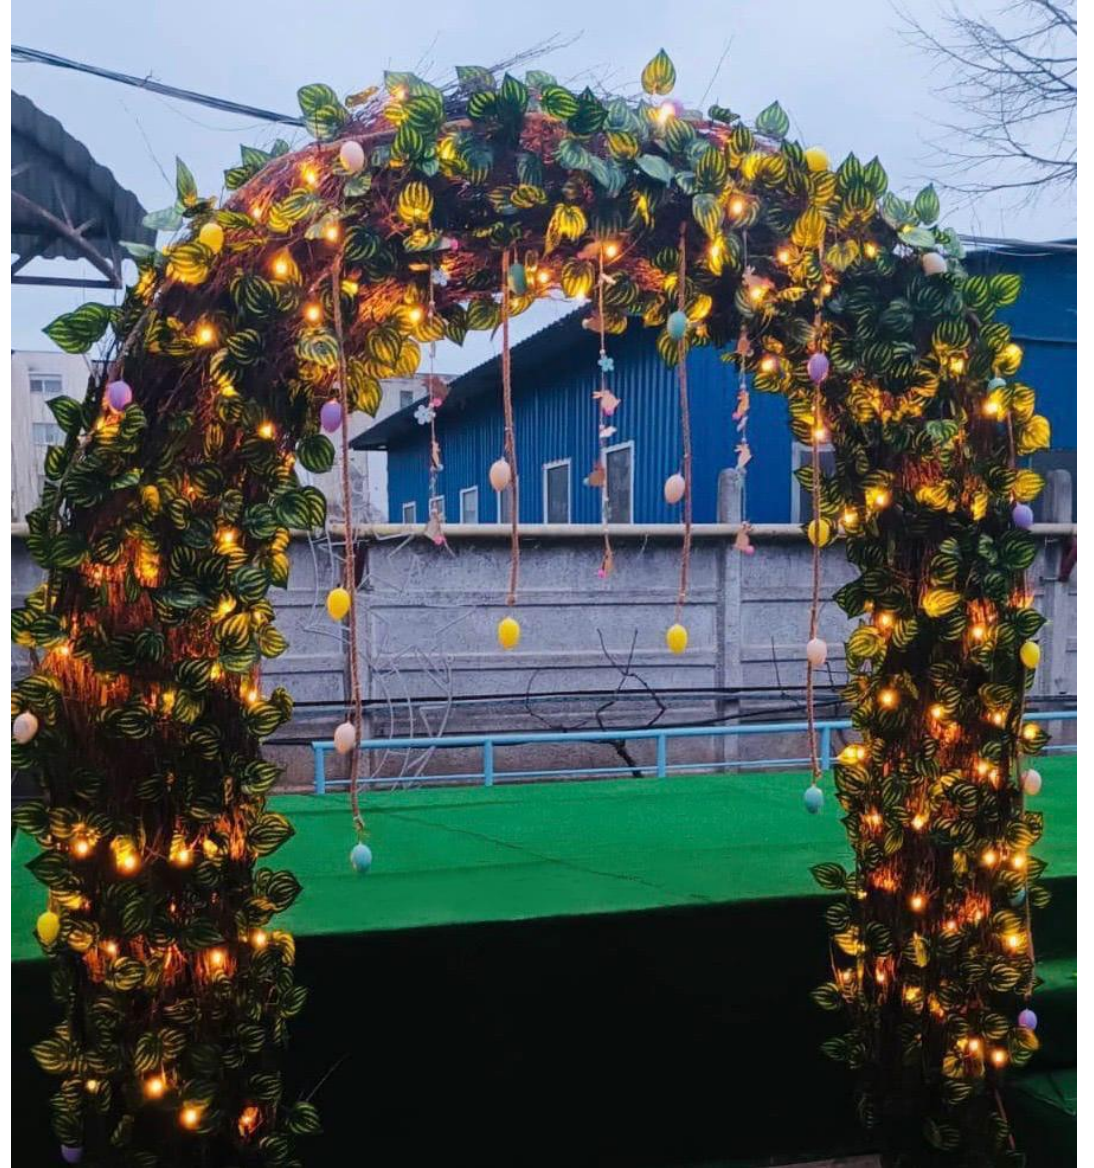

DECORATIUNE 107

"SET ARCADEA PRIMAVARA CU MINUNI + 2 FIGURINE 2D tip IEPURE"

Decoratiune 2D-3D luminoasa festiva profesionala Paste

Best seller 2023

Descriere

- ❖ **Dimensiune: 2,2 m inaltime (arcada); 1,3m inaltime maximala (iepuri)**
- ❖ Setul este compus din: Arcada complet decorata + 2 x Figurine 2D tip iepure
- ❖ Arcada 3D este realizata pe structura metalica, decorata cu nuiete, frunze eco, oua colorate si suport sustinere lemn tratat la sol
- ❖ Reprezinta loc foto Paste pentru adulti si copii
- ❖ Recomandare amenajare pentru decor interior/exterior:parc/mall/hoteluri/pensiuni/gradinite/scoli/sens giratoriu/cladiri mari/diferite evenimente
- ❖ **BONUS:** arcada este decorata cu sir luminos de exterior (ghirlanda luminoasa cu mini leduri) pentru impact vizual nocturn