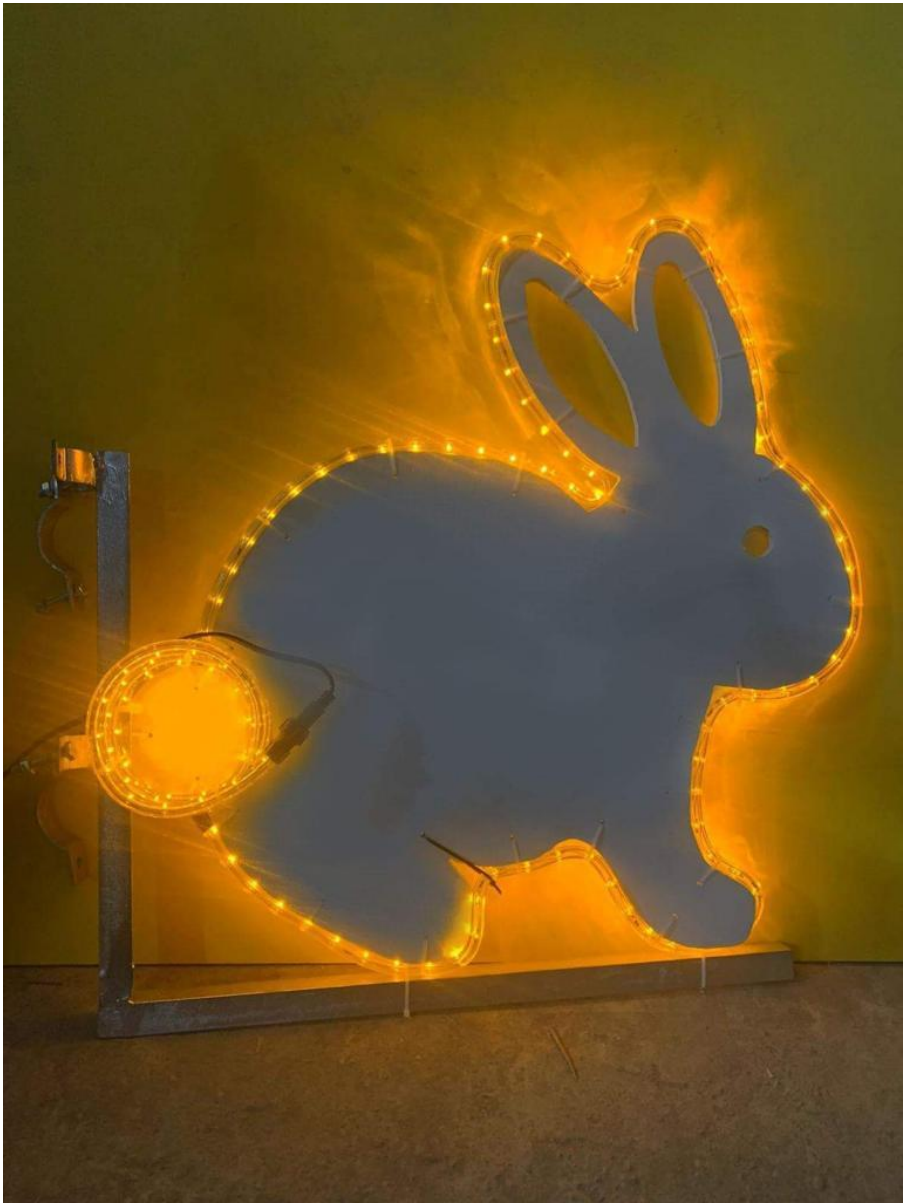

Mediu privat ~ Decor balustrada sau fatada casa

Descriere

- ❖ Dimensiuni: **62 cm inaltime x aprox. 80cm latime**
- ❖ Tripla utilizare: decoratiune luminoasa Paste de exterior, decor stalp, decor Paste carosabil prin montare deasupra carosabilului - pe cablu sau ghirlande carosabil
- ❖ Caracteristici: decoratiune luminoasa Paste realizata prin debitarea unei placi groase de PVC extrudat (PVC special tratat pentru utilizare in mediul exterior). Contur luminos cu banda led
- ❖ Decoratiunea de exterior prezinta corp dens, nu numai contur luminos realizat pe structura metalica
- ❖ **Montare: include suport metalic pentru montare pe stalp carosabil**