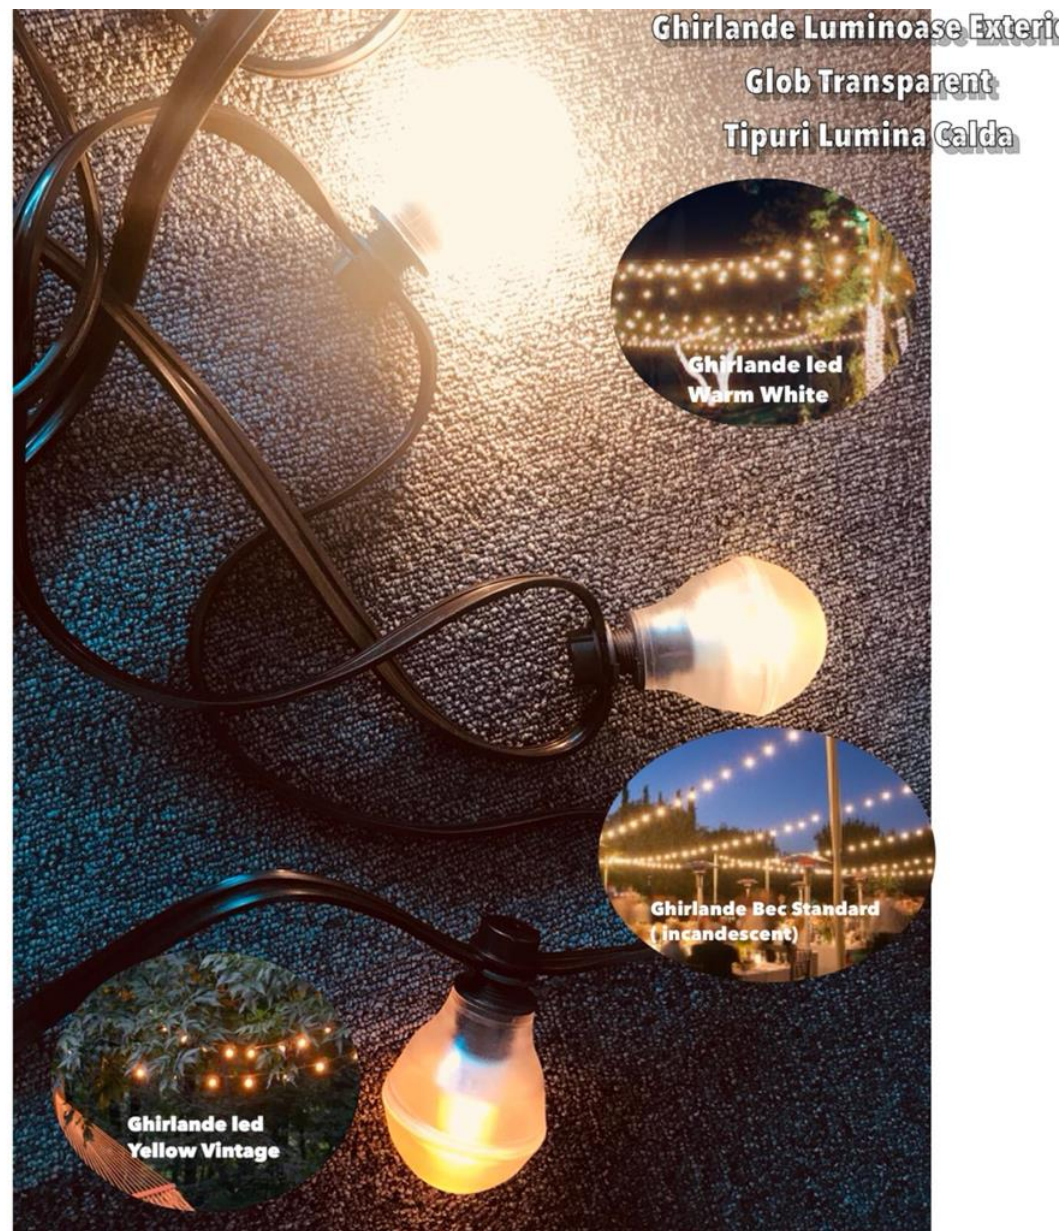

DECORATIUNE 148

GHIRLANDE LUMINOASE PROFESIONALE cu *GLOBURI MARI* si becuri LED

Iluminat festiv profesional Paste 2022

Descriere

- ❖ Orice lungime pe comanda
- ❖ Cu 2 globuri/ml + 2 led/ml
- ❖ Tip lumina LED: Warm White 2800k/ Cold White 5000k
- ❖ Fiecare glob este prevazut la interior cu bec LED (becurile pot fi inlocuite)
- ❖ Globuri policarbonat diverse culori (alb, transparent, rosu, galben, portocaliu, mov, albastru)
- ❖ Culoare cablu: alb/ negru