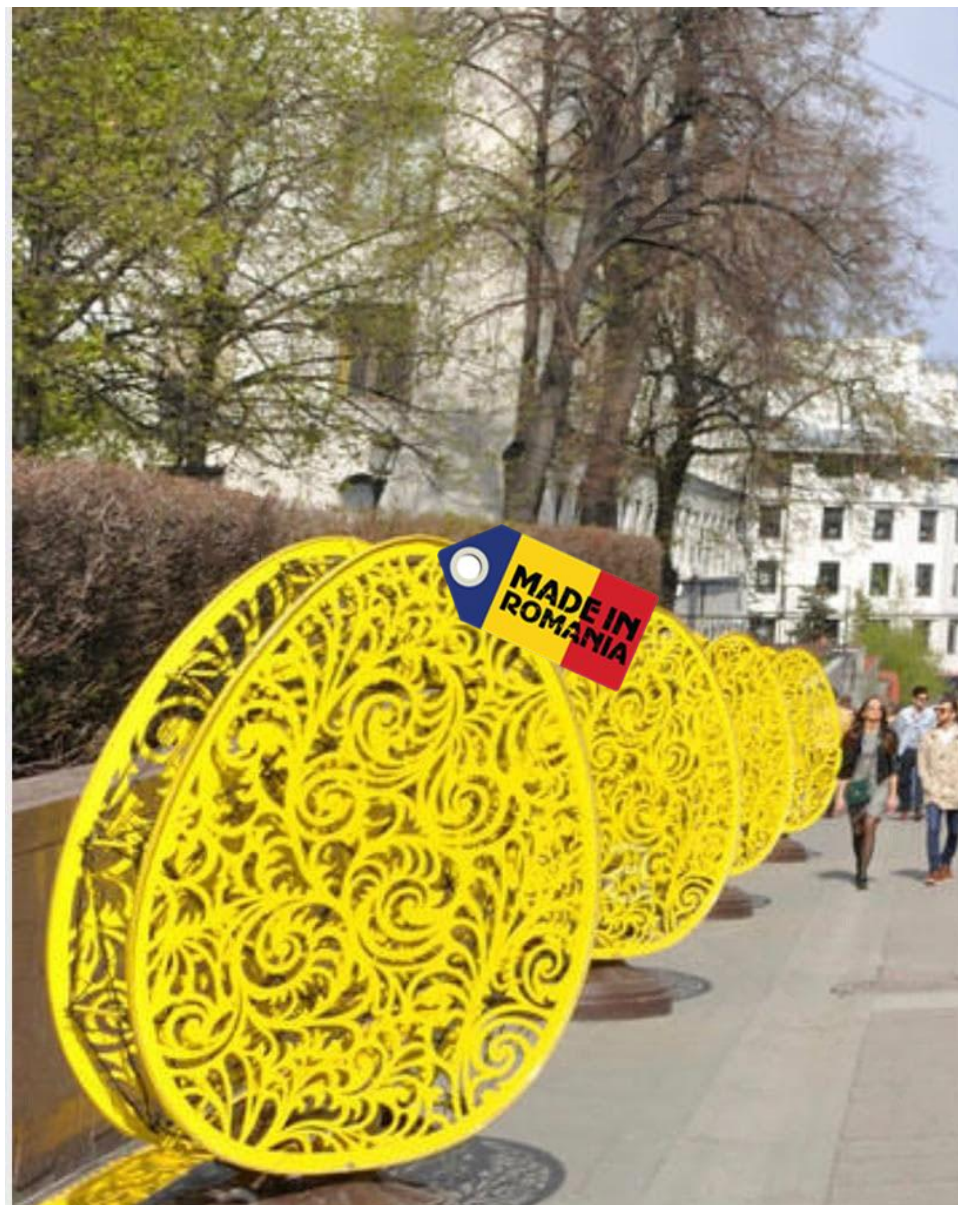

DECORATIUNE 74

OU COLORAT 3D Colectia "La Belle Epoque"

Decoratiune profesionala 3D de exterior pentru Paste

Descriere

- ❖ Dimensiuni: **1,3 m inaltime**
- ❖ Decoratiunea este realizata din 2 plansete identice, montate la distanta de 30 cm una de cealalta, pe acelasi suport
- ❖ Utilizare: decoratiune Paste de exterior, utilizata pentru decor stradal, mall, parc, gradina si terasa hotel, pensiune, casa
- ❖ Caracteristici: decoratiune Paste realizata prin debitarea unei placi groase de PVC extrudat (PVC special tratat pentru utilizare in mediul exterior)
- ❖ Decoratiunea de exterior prezinta corp dens
- ❖ Montare: include bara metalica pentru prindere pe sol, tip tepusa (pentru suprafata sol: pamant, iarba)
- ❖ Montare preferentiala (ca in foto): decoratiunea nu include suport tip planseta, cu volumetrie, pentru montare pe asfalt, marmura, etc. Pret: variabil, in functie de specificatiile primite. Suportul se realizeaza tip - custom made - pentru a se potrivi suprafetei dorite. La cerere, suportul poate include inclusiv gazon artificial