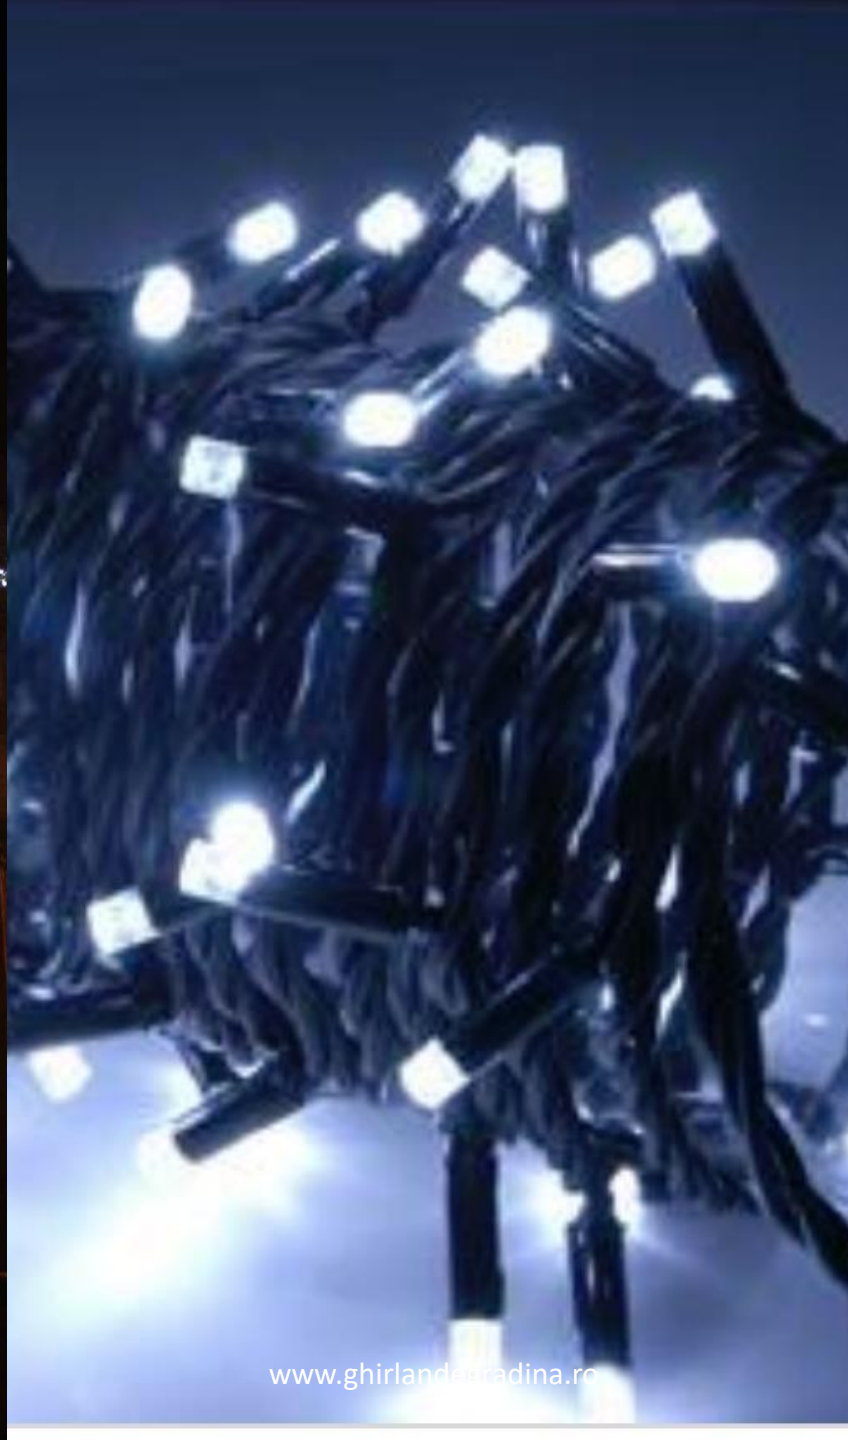

www.ghirlandadadina.ro

533

DECORATIUNE 152

PERDEA LUMINOASA LED 3MX3M

Iluminat festiv profesional Paste 2022

Descriere

- ❖ Dimensiuni: **H=3 x l=3m + 1.5m cablu** alimentare + stecher
- ❖ Prevazuta cu 300 miniLed-uri
- ❖ Culoare cablu: transparent
- ❖ Instalatie luminoasa interconectabila (se poate uni cu alta perdea luminoasa pe latime)
- ❖ Perfecta pentru decorarea caselor, a sediilor de firme/ primarii, precum si diferite evenimente/ festivitati