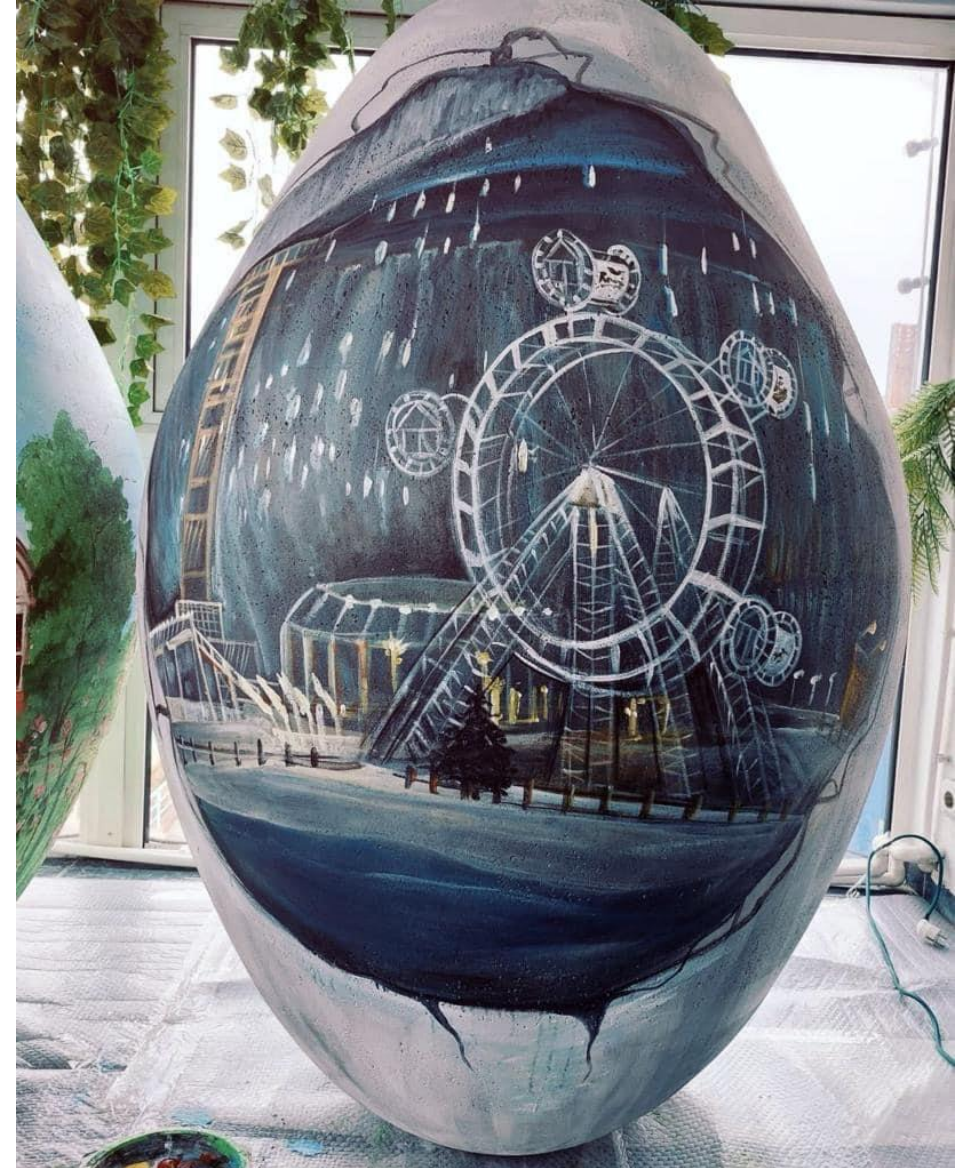

DECORATIUNE 4

Iepure de exterior "IEPURELE CAROL"

Figurina profesionala de exterior Paste, model 4D

PRODUS NOU 2024

Descriere

- ❖ Dimensiuni: 3,5m inaltime
- ❖ Figurina de exterior, model 4D este realizata pe schelet metalic Figurina gigant de exterior 4D prezinta insertie luminoasa LED si alte elemente specific din pvc
- ❖ Poate fi realizata adiacent cu insertie luminoasa (lumina calda sau rece)
- ❖ Figurina de exterior prezinta volumetrie completa
- ❖ **Iepurele Carol** va incanta toti privitorii, tranformand Sarbatorile Pascale in festivitati de neuitat
- ❖ Marime gigant, structura moderna, loc foto copii si adulti, poate fi depozitat cu usurinta (multiple componente) si, datorita structurii profesionale, prezinta durabilitate
- ❖ Racordare la sursa curent: 220V
- ❖ Utilizare: exterior

DECORATIUNE 29

OU PERSONALIZAT "PEISAJE DE PRIMAVARA" 1,8 M

Figurina festiva 4D profesionala

Pictura manuala COMPLEXA realizata de profesor pictor

Descriere

- ❖ **Inaltime 1,8M**
- ❖ Material: polistiren densitate mare
- ❖ Ouale sunt pline la interior, iar la exterior sunt pictate manual de pictor profesor cu materiale speciale rezistente la exterior, acoperite ulterior cu lac protector
- ❖ **Oul personalizat "Peisaje de primavara" reprezinta un produs unicat, ce prezinta pictura manuala realizata de pictor profesor, cu diverse peisaje de primavara la alegere**
- ❖ **Ouale pot fi personalizate cu detalii din locatia dvs, precum si cu denumire oras/ pensiune/ hotel/ restaurant/ logo firma**
- ❖ Utilizare exterior/ interior (rezistent la intemperii)
- ❖ Decoratiunea poate fi folosita cu succes in parcuri, piete, evenimente, targuri
- ❖ Adiacent se poate oferi contracost **Cos luminos nuiele** pentru baza oului
- ❖ Produsul se realizeaza pe comanda, termen de executie estimativ 10 - 14 zile lucratoare (in functie de comenzile aflate in lucru)