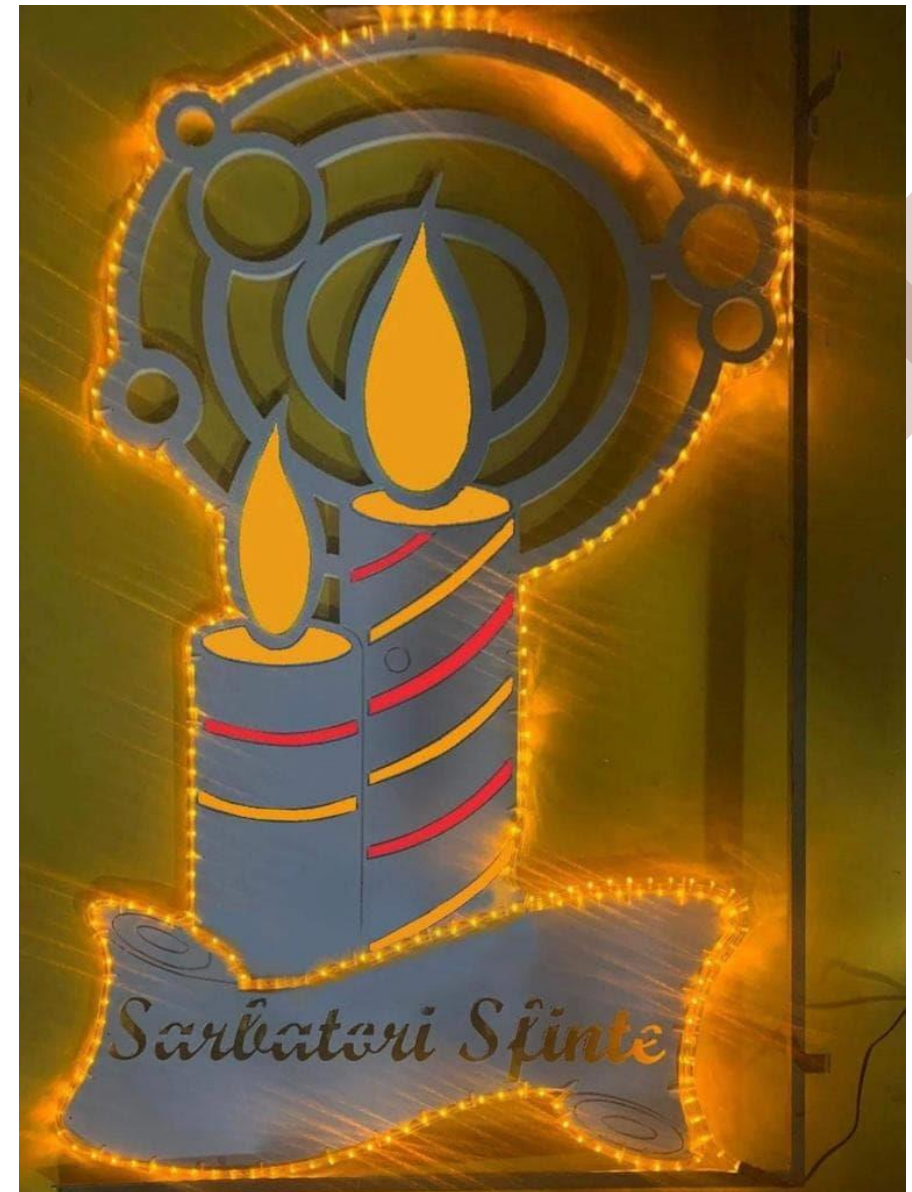

Descriere

- ❖ **Dimensiuni: 1,5 m inaltime**
- ❖ Doua modele: model A simplu sau model B complex
- ❖ Utilizare: decoratiune luminoasa Paste de exterior, decor stalp
- ❖ Caracteristici: decoratiune luminoasa Paste realizata prin debitarea unei placi groase de PVC extrudat (PVC special tratat pentru utilizare in mediul exterior). Contur luminos cu banda led. Detalii de culoare executate prin pictura manuala cu pensula - lucrare realizata de echipa artisti
- ❖ Decoratiunea de exterior prezinta corp dens, nu numai contur luminos realizat pe structura metalica
- ❖ Decoratiunea luminoasa este prevazuta cu mesaj: Sarbatori Sfinte
- ❖ **Montare: include suport metalic pentru montare pe stalp carosabil**