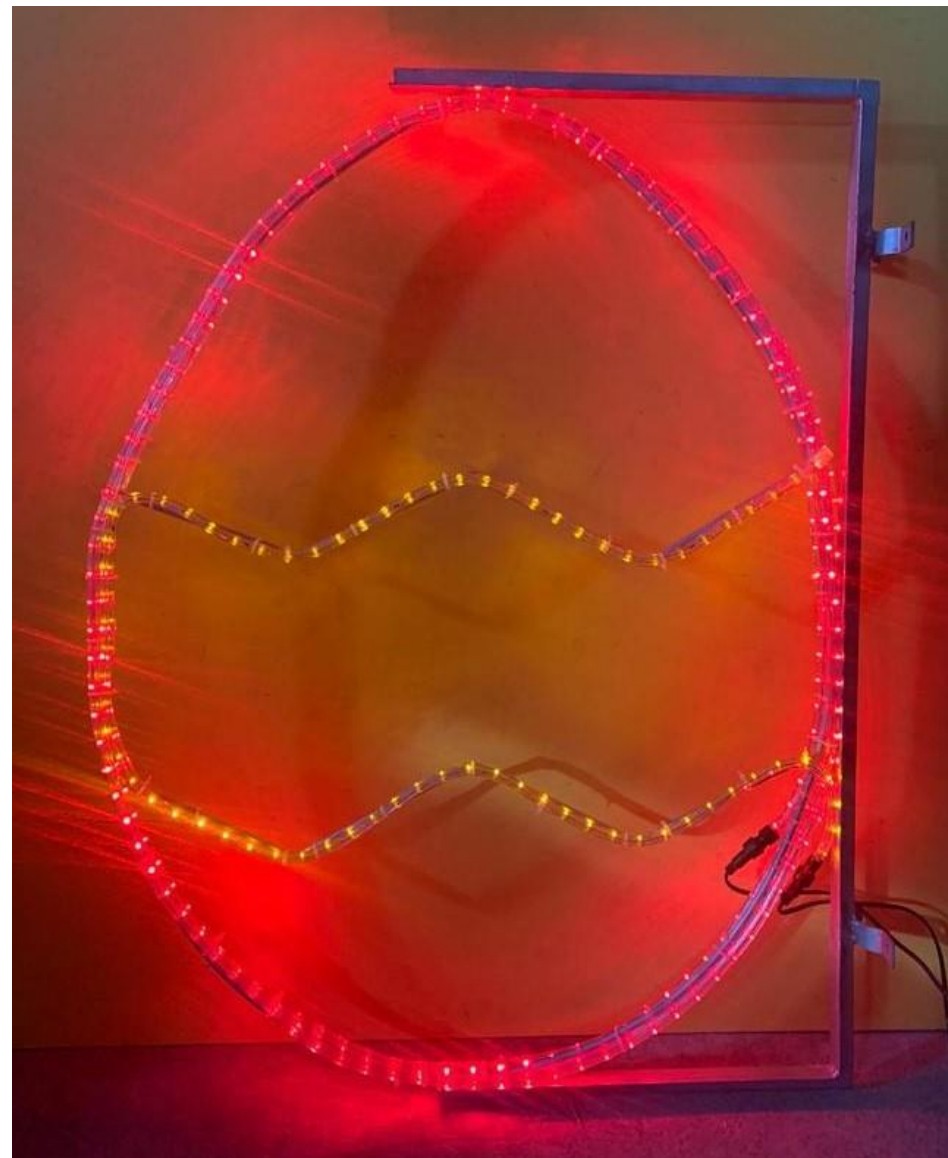

DECORATIUNE 133

Ornament luminos stalp "OU LUMINOS COLOR PASTE"

Iluminat festiv profesional Paste
pentru CAROSABIL

Descriere

- ❖ **Inaltime: 1m**
- ❖ **Material:** Structura metalica in forma de ou
- ❖ **Iluminare:** contur furtun LED
- ❖ **Culori la alegere in functie de disponibilitate:** rosu, albastru, verde, galben
- ❖ **Montare:** include suport metalic sustinere (pentru montaj pe stalp)