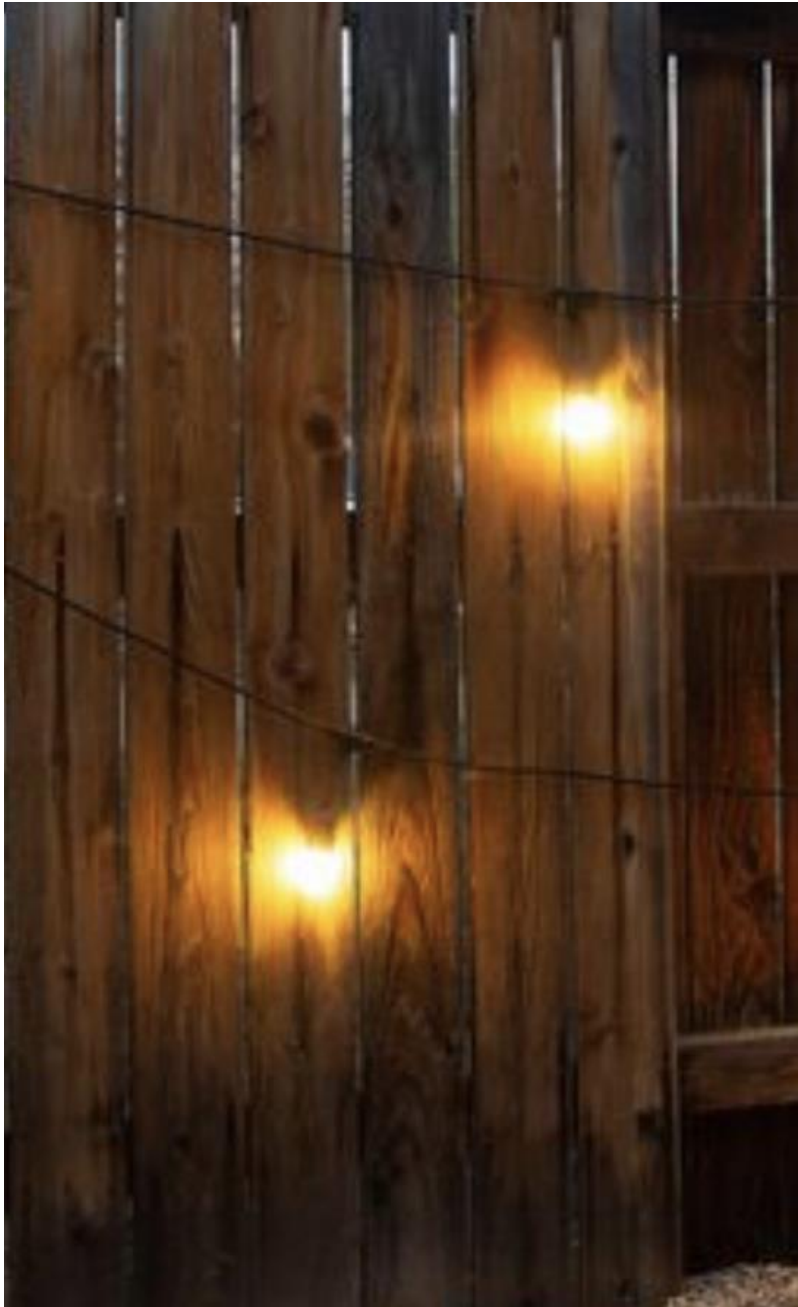

DECORATIUNE 150

GHIRLANDA LUMINOASA PROFESIONALA cu PENDUL, BEC LED VINTAGE, cu FILAMENT (4W)

Iluminat festiv profesional LED

Descriere

- ❖ 10 ml lungime, interconectabile
- ❖ Cu 1 pendul/ ml, fasung pendul E27
- ❖ Inaltime pendul: intre 30 cm si 60 cm
- ❖ Sistem de interconectare rezistent la intemperii inclus (se pot conecta pana la 30 ghirlande)
- ❖ Becuri LED lumina calda, efect Vintage (putere 4W) incluse
- ❖ Culoare cablu: negru
- ❖ Utilizare: decorare case, hoteluri, restaurante, festivitati, petreceri