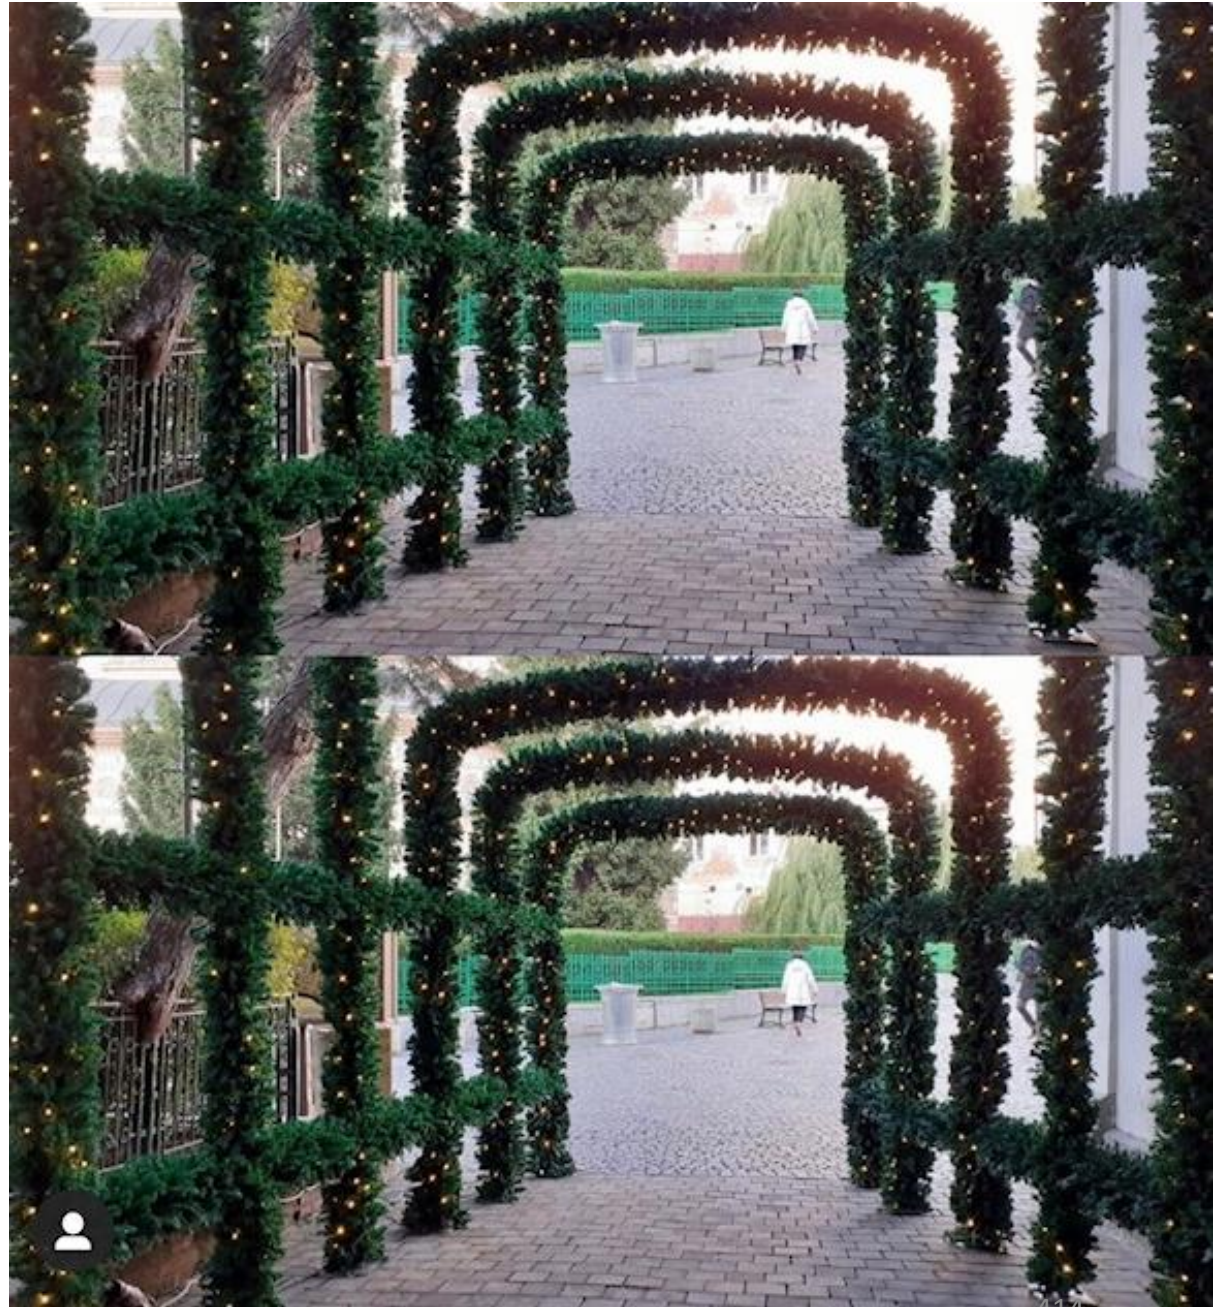

DECORATIUNE 110

Arcada festiva "PLOAIE DE STELE 1"

Decoratiune festiva profesionala Paste

Descriere

- ❖ **Inaltime 2,5M, deschidere 1,5M** (produs realizat la comanda dupa dimensiunile comunicate)
- ❖ Realizata pe structura metalica, culoare neagra
- ❖ Impodobita cu nuiele culoare alba-gri si instalatii luminoase miniled cu stecher, lumina albastra/ lumina alba/ lumina rosie (in functie de disponibilitate)
- ❖ Perfecta amenajare festiva intrari in diverse locatii