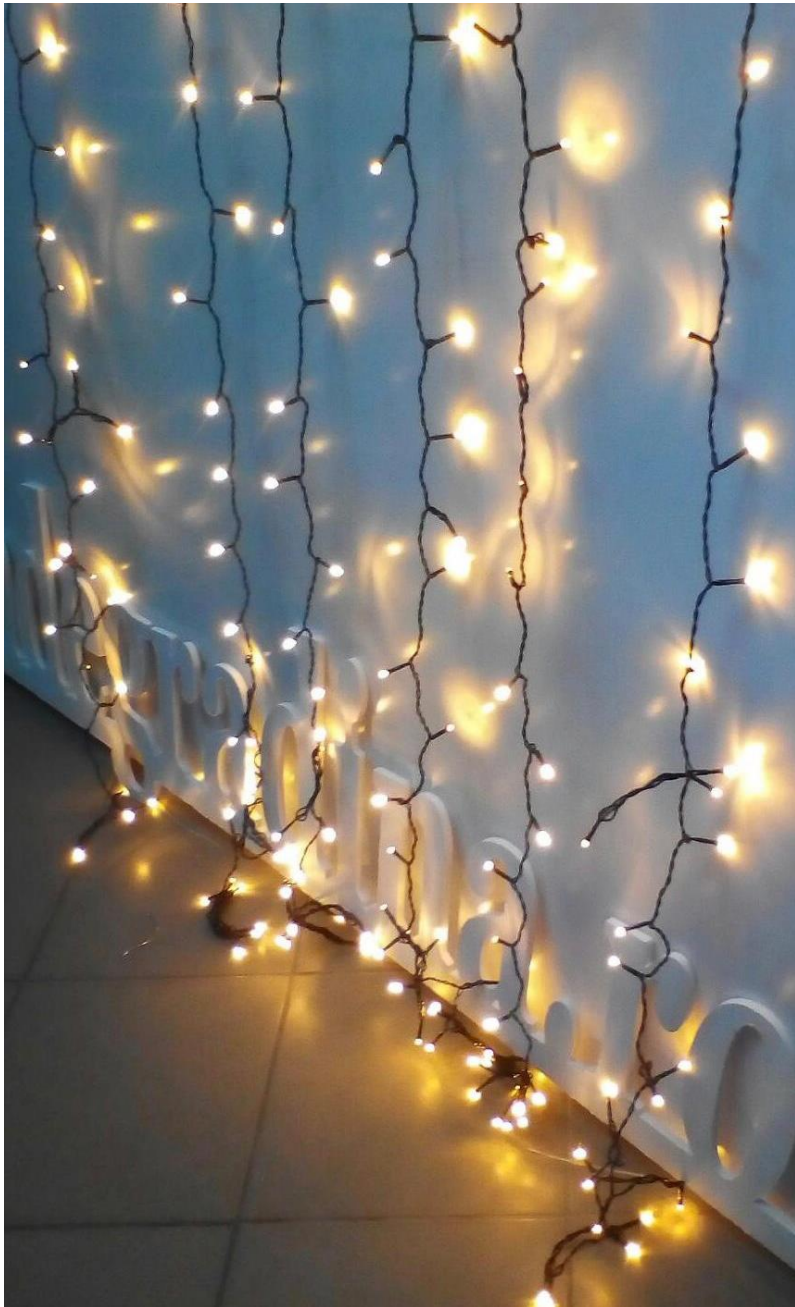

www.ghirlandadadina.ro

533

DECORATIUNE 152

PERDEA LUMINOASA LED 3MX3M

Iluminat festiv profesional Paste 2022

Descriere

- ❖ Dimensiuni: **H=3 x l=3m + 1.5m cablu** alimentare + stecher
- ❖ Prevazuta cu 300 miniLed-uri
- ❖ Culoare cablu: transparent
- ❖ Instalatie luminoasa interconectabila (se poate uni cu alta perdea luminoasa pe latime)
- ❖ Perfecta pentru decorarea caselor, a sediilor de firme/ primarii, precum si diferite evenimente/ festivitati