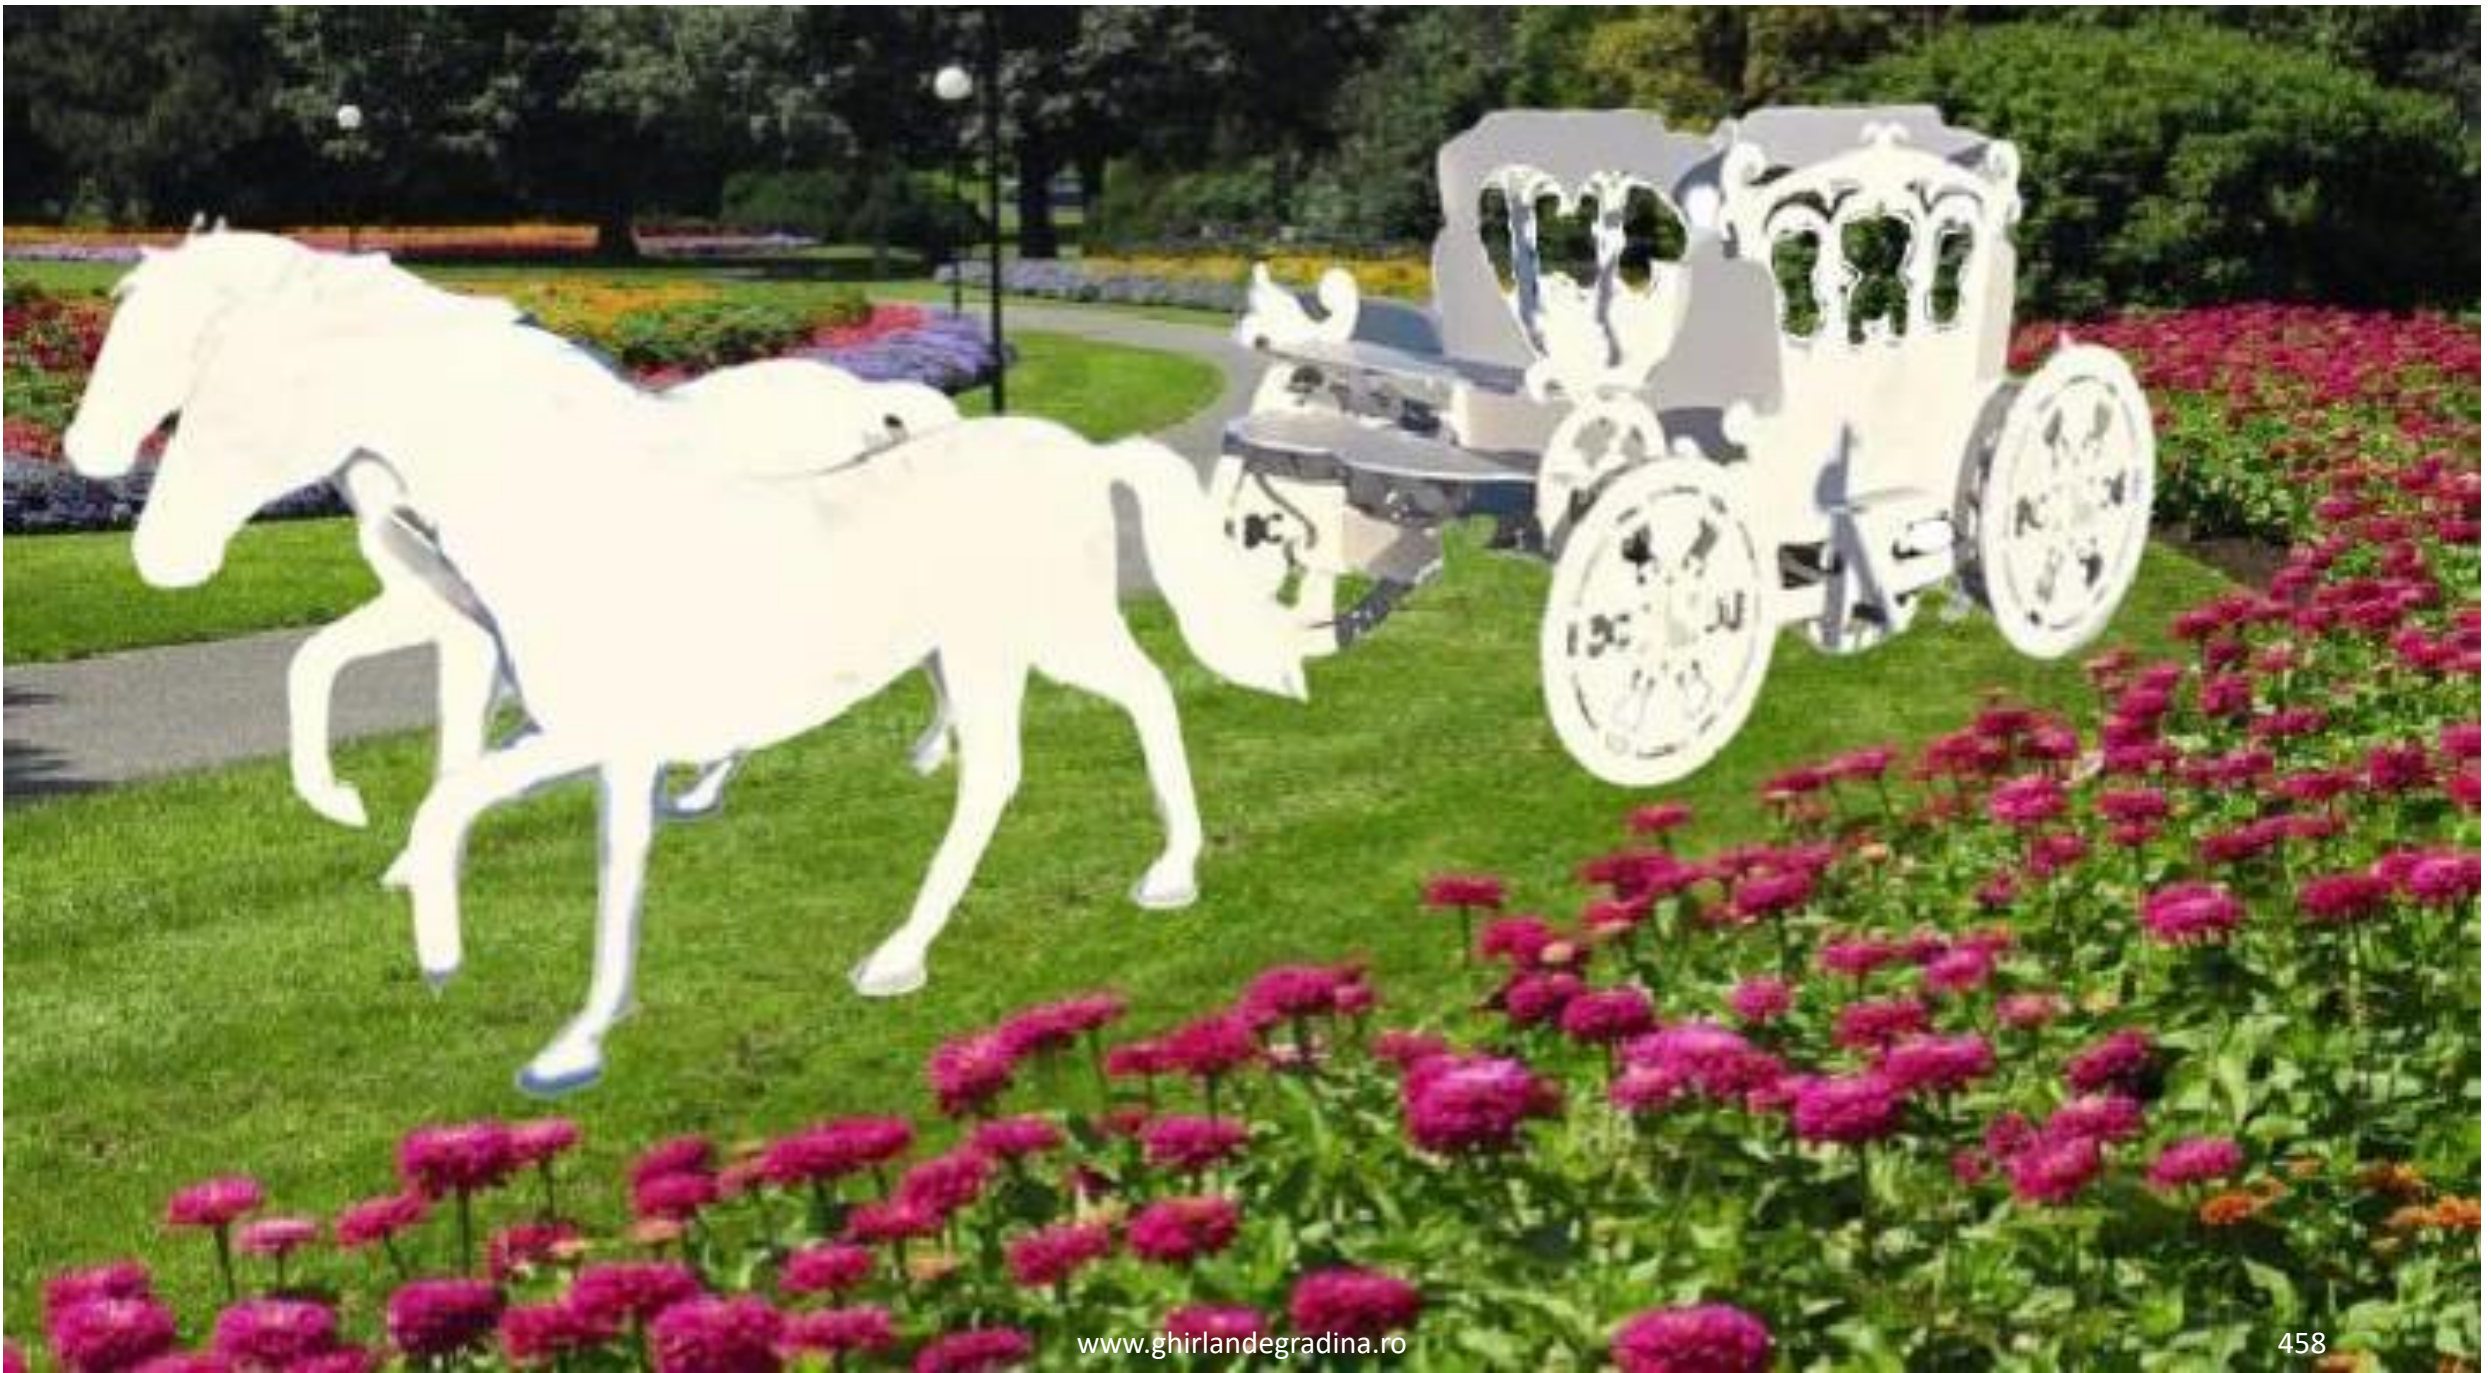

SET PASTE

“Caleasca imperiala luminoasa cu 2 Cai”

Decoratiune festiva profesionala Paste

Descriere

- ❖ Dimensiuni: **4,6m lungime, 1,3m latime**
Cal: L = 1,9m, H= 1,3m; Caleasca: L=2,3m, l=1,3m
- ❖ Setul include:
- ✓ **1 x Caleasca de culoare alba, figurina 4D + contur cu ghirlande luminoase albe, lumina calda**
- ✓ **2 Cai, figurine 2D**
- ❖ Setul va incanta toti privitorii prin multiplele detalii realiste, dimensiunea mare, precum si prestanta pieselor impunatoare
- ❖ Nota: setul este disponibil in varianta de:
 - ✓ Pachet Basic
 - ✓ Pachet Premium: alaturi de 1 scena dreptunghiulara, 70 cm inaltime, trepte incluse, 4 reflectoare (unde se pot expune figurinele - efect vizual maxim).
- ❖ Scena prezinta structura de exterior si poate sustine maxim 200 kg (loc foto pentru adulti si copii)din PVC extrudat, pictata manual in culori vesele