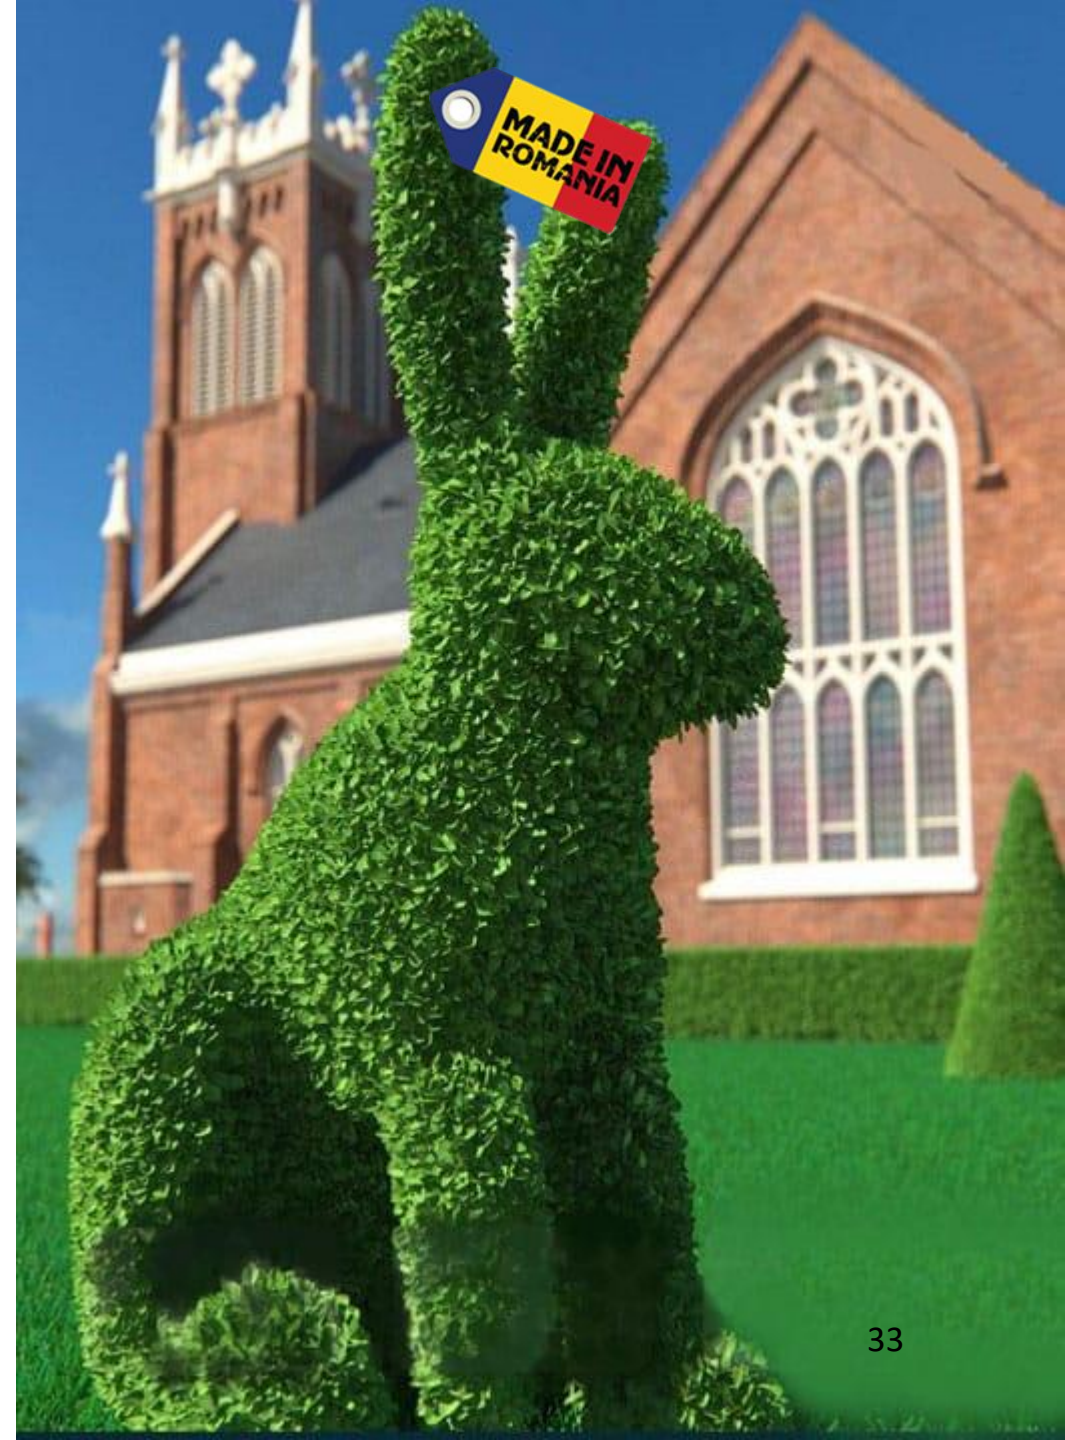

DECORATIUNE 12

Iepure de exterior "IEPURILA ANDREI"

Figurina profesionala de exterior Paste, model 4D

BEST SELLER 2023

Descriere

- ❖ Dimensiuni: 3m inaltime
- ❖ Figurina de exterior 4 D tip iepure gigant pentru decor Paste, 3 m inaltime: Iepurila Andrei
- ❖ Figurina de exterior, model 4 D, realizata pe schelet metalic si decorata cu elemente specifice
- ❖ Poate fi realizata adiacent cu insertie luminoasa (lumina calda sau rece).
Racordare la sursa curent: 220V
- ❖ Figurina de exterior prezinta volumetrie completa
- ❖ **Iepurila Andrei** va incanta toti privitorii, transformand Sarbatorile Pascale in festivitati de neuitat
- ❖ Marime gigant, structura moderna, loc foto copii si adulti, poate fi depozitat cu usurinta si, datorita structurii profesionale, prezinta durabilitate (va bucura posesorii ani la rand fara sa aiba nevoie de modificari)
- ❖ Se integreaza atat in peisajele moderne cat si in cele vintage
- ❖ Utilizare: exterior